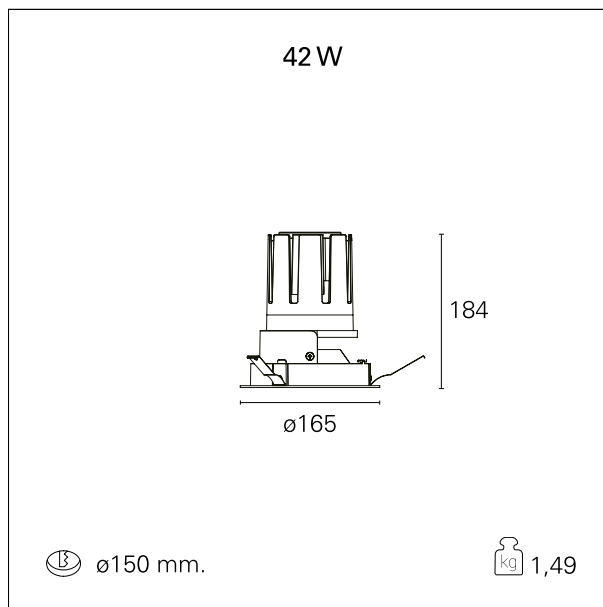

Nemo Fix - rounded

RTL21137 - white ring / matt reflector - 42 W / 3000 K / CRI > 90

DESCRIZIONE

Quattro aperture di fascio con cut-off di 38° e versioni fino a UGR<17 permettono di ottenere il giusto equilibrio fra controllo delle luminanze e diffusione della luce. I moduli illuminanti sono tutti equipaggiati con led di ultima generazione con CRI > 90 e SDCM < 3. I riflettori secondari intercambiabili disponibili in cinque diverse finiture estetiche permettono di caratterizzare l'impianto anche successivamente alla prima installazione. Il cavetto di sicurezza in dotazione evita la caduta accidentale e il sistema di connessione al driver di tipo "fast plug" permette un'installazione rapida e sicura. Versione Nemo ADJ per luce di accento con orientabilità di 350° sul piano orizzontale e di 30° sul piano verticale. Nemo Fix per l'illuminazione verticale per il controllo dell'abbagliamento diretto e luce sfumata ai bordi del fascio.

switch On / Off

CARATTERISTICHE APPARECCHIO

tipo di installazione	Trimmed
materiale	Alluminio
colore	Bianco / Satinato
potenza	42 W
lumen output - emissione diretta	3792 lm
lumen output - emissione totale	3792 lm
efficacia	90 lm/W
diámetro	ø 165 mm.
dimensioni	h 184 mm.
peso netto	1,49 kg.

IP apparecchio	\
IP vano ottico	IP40
IP vano incassato	IP20
IK	IK02

DIMENSIONI FORO D'INCASSO

diametro foro incasso **ø 150 mm.**

CLASSIFICAZIONE ENERGETICA

Questo dispositivo è munito di lampade a LED integrate.