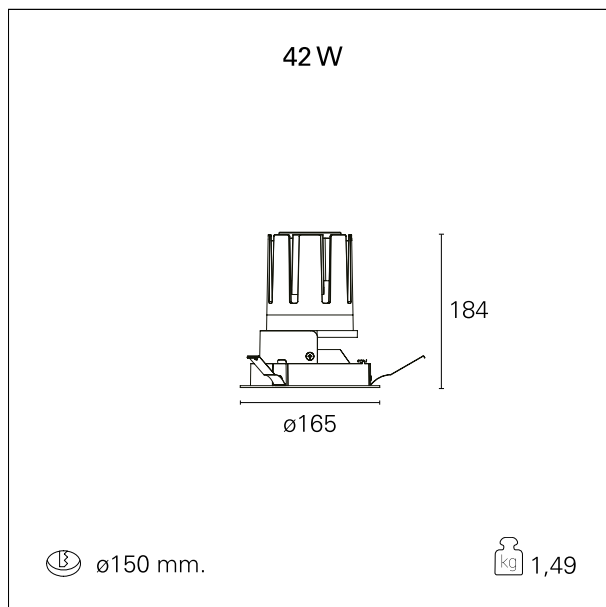

Nemo Fix - rounded

RTL21138CA - white ring / matt reflector - 42 W / 4000 K / CRI > 90

DESCRIZIONE

Quattro aperture di fascio con cut-off di 38° e versioni fino a UGR<17 permettono di ottenere il giusto equilibrio fra controllo delle luminanze e diffusione della luce. I moduli illuminanti sono tutti equipaggiati con led di ultima generazione con CRI > 90 e SDCM < 3. I riflettori secondari intercambiabili disponibili in cinque diverse finiture estetiche permettono di caratterizzare l'impianto anche successivamente alla prima installazione. Il cavetto di sicurezza in dotazione evita la caduta accidentale e il sistema di connessione al driver di tipo "fast plug" permette un'installazione rapida e sicura. Versione Nemo ADJ per luce di accento con orientabilità di 350° sul piano orizzontale e di 30° sul piano verticale. Nemo Fix per l'illuminazione verticale per il controllo dell'abbagliamento diretto e luce sfumata ai bordi del fascio.

switch

Casambi

CARATTERISTICHE APPARECCHIO

| | |
|----------------------------------|--------------------------|
| tipo di installazione | Trimmed |
| materiale | Alluminio |
| colore | Bianco / Satinato |
| potenza | 42 W |
| lumen output - emissione diretta | 3864 lm |
| lumen output - emissione totale | 3864 lm |
| efficacia | 92 lm/W |
| diámetro | ø 165 mm. |
| dimensioni | h 184 mm. |
| peso netto | 1,49 kg. |

DIMENSIONI FORO D'INCASSO

diametro foro incasso **ø 150 mm.**

CLASSIFICAZIONE ENERGETICA

Le lampade di questo dispositivo non sono sostituibili.

CARATTERISTICHE SORGENTE

| | |
|-----------------------|------------------------------|
| tipo sorgente | CoB Led |
| marca LED | Bridgelux |
| corrente LED | 1050 mA |
| tensione LED | 36 V |
| classe energetica | LED |
| durata utile | L80 / B20 - 50.000 h. |
| temperatura di colore | 4000 K |
| CRI | CRI > 90 |
| SDCM | < 3 |