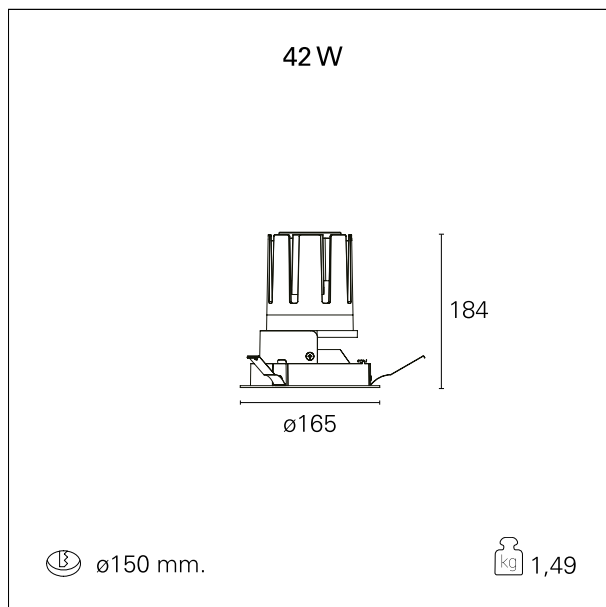

Nemo Fix - rounded

RTL21138DA - white ring / matt reflector - 42 W / 4000 K / CRI > 90

DESCRIZIONE

Quattro aperture di fascio con cut-off di 38° e versioni fino a UGR<17 permettono di ottenere il giusto equilibrio fra controllo delle luminanze e diffusione della luce. I moduli illuminanti sono tutti equipaggiati con led di ultima generazione con CRI > 90 e SDCM < 3. I riflettori secondari intercambiabili disponibili in cinque diverse finiture estetiche permettono di caratterizzare l'impianto anche successivamente alla prima installazione. Il cavetto di sicurezza in dotazione evita la caduta accidentale e il sistema di connessione al driver di tipo "fast plug" permette un'installazione rapida e sicura. Versione Nemo ADJ per luce di accento con orientabilità di 350° sul piano orizzontale e di 30° sul piano verticale. Nemo Fix per l'illuminazione verticale per il controllo dell'abbagliamento diretto e luce sfumata ai bordi del fascio.

switch

DALI

CARATTERISTICHE APPARECCHIO

tipo di installazione	Trimmed
materiale	Alluminio
colore	Bianco / Satinato
potenza	42 W
lumen output - emissione diretta	3864 lm
lumen output - emissione totale	3864 lm
efficacia	92 lm/W
diámetro	ø 165 mm.
dimensioni	h 184 mm.
peso netto	1,49 kg.

IP apparecchio	\
IP vano ottico	IP40
IP vano incassato	IP20
IK	IK02

DIMENSIONI FORO D'INCASSO

diametro foro incasso **ø 150 mm.**

CLASSIFICAZIONE ENERGETICA

Le lampade di questo dispositivo non sono sostituibili.