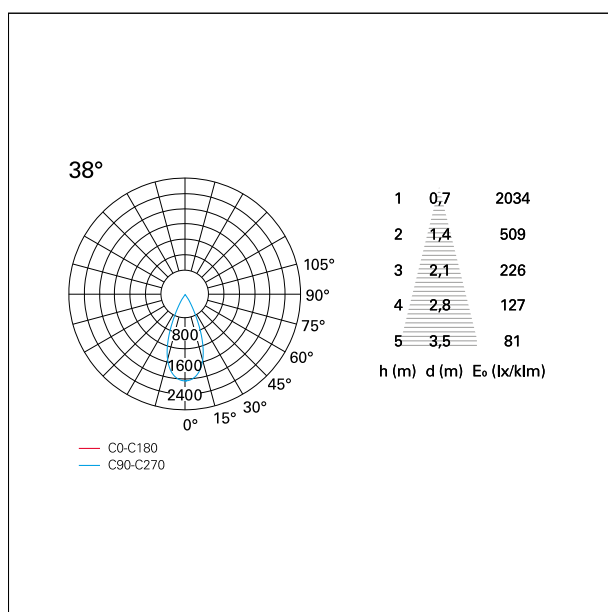

Nemo Fix - rounded

RTL21138DM - white ring / matt reflector - 42 W / 4000 K / CRI > 90

effetto luminoso

ottica

apertura di fascio - diretta

UGR

cut-off

Proiettato

38°

38°

≤ 19

38°

FOTOMETRIA

GARANZIA

periodo

5 years