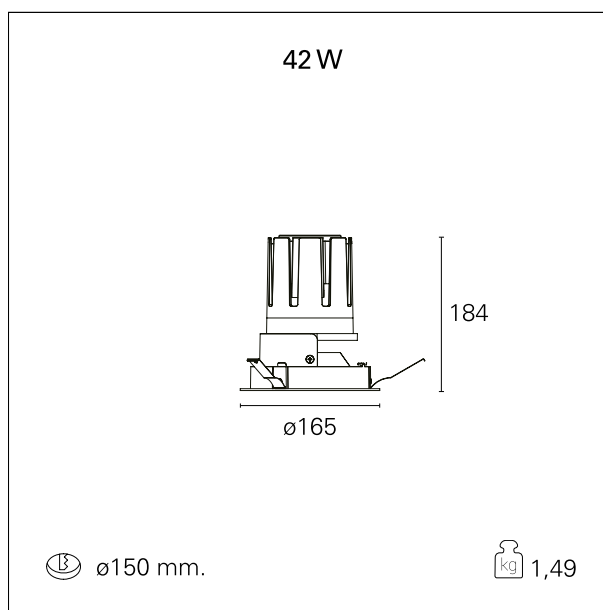

Nemo Fix - rounded

RTL21138DM - white ring / matt reflector - 42 W / 4000 K / CRI > 90

DESCRIZIONE

Quattro aperture di fascio con cut-off di 38° e versioni fino a UGR<17 permettono di ottenere il giusto equilibrio fra controllo delle luminanze e diffusione della luce. I moduli illuminanti sono tutti equipaggiati con led di ultima generazione con CRI > 90 e SDCM < 3. I riflettori secondari intercambiabili disponibili in cinque diverse finiture estetiche permettono di caratterizzare l'impianto anche successivamente alla prima installazione. Il cavetto di sicurezza in dotazione evita la caduta accidentale e il sistema di connessione al driver di tipo "fast plug" permette un'installazione rapida e sicura. Versione Nemo ADJ per luce di accento con orientabilità di 350° sul piano orizzontale e di 30° sul piano verticale. Nemo Fix per l'illuminazione verticale per il controllo dell'abbagliamento diretto e luce sfumata ai bordi del fascio.

switch 1...10V / Push

CARATTERISTICHE APPARECCHIO

tipo di installazione	Trimmed
materiale	Alluminio
colore	Bianco / Satinato
potenza	42 W
lumen output - emissione diretta	3864 lm
lumen output - emissione totale	3864 lm
efficacia	92 lm/W
diámetro	ø 165 mm.
dimensioni	h 184 mm.
peso netto	1,49 kg.

CARATTERISTICHE ELETTRICHE

alimentazione	220÷240 V
tipo di alimentazione	1...10V / Push
classe di isolamento	Classe II

CARATTERISTICHE MECCANICHE

Nemo Fix - rounded

RTL21138DM - white ring / matt reflector - 42 W / 4000 K / CRI > 90

IP apparecchio	\
IP vano ottico	IP40
IP vano incassato	IP20
IK	IK02

DIMENSIONI FORO D'INCASSO

diametro foro incasso **ø 150 mm.**

CLASSIFICAZIONE ENERGETICA

Questo dispositivo è munito di lampade a LED integrate.