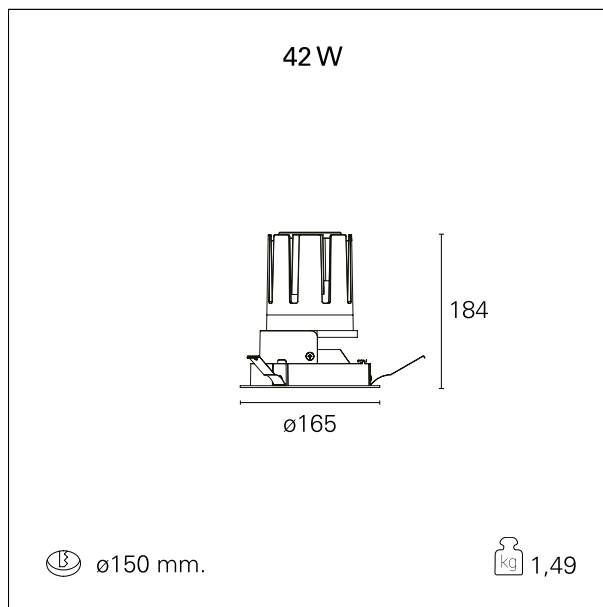

Nemo Fix - rounded

RTL21138 - white ring / matt reflector - 42 W / 4000 K / CRI > 90

DESCRIZIONE

Quattro aperture di fascio con cut-off di 38° e versioni fino a UGR<17 permettono di ottenere il giusto equilibrio fra controllo delle luminanze e diffusione della luce. I moduli illuminanti sono tutti equipaggiati con led di ultima generazione con CRI > 90 e SDCM < 3. I riflettori secondari intercambiabili disponibili in cinque diverse finiture estetiche permettono di caratterizzare l'impianto anche successivamente alla prima installazione. Il cavetto di sicurezza in dotazione evita la caduta accidentale e il sistema di connessione al driver di tipo "fast plug" permette un'installazione rapida e sicura. Versione Nemo ADJ per luce di accento con orientabilità di 350° sul piano orizzontale e di 30° sul piano verticale. Nemo Fix per l'illuminazione verticale per il controllo dell'abbagliamento diretto e luce sfumata ai bordi del fascio.

switch On / Off

CARATTERISTICHE APPARECCHIO

tipo di installazione	Trimmed
materiale	Alluminio
colore	Bianco / Satinato
potenza	42 W
lumen output - emissione diretta	3864 lm
lumen output - emissione totale	3864 lm
efficacia	92 lm/W
diámetro	ø 165 mm.
dimensioni	h 184 mm.
peso netto	1,49 kg.

IP apparecchio	\
IP vano ottico	IP40
IP vano incassato	IP20
IK	IK02

DIMENSIONI FORO D'INCASSO

diametro foro incasso **ø 150 mm.**

CLASSIFICAZIONE ENERGETICA

Questo dispositivo è munito di lampade a LED integrate.