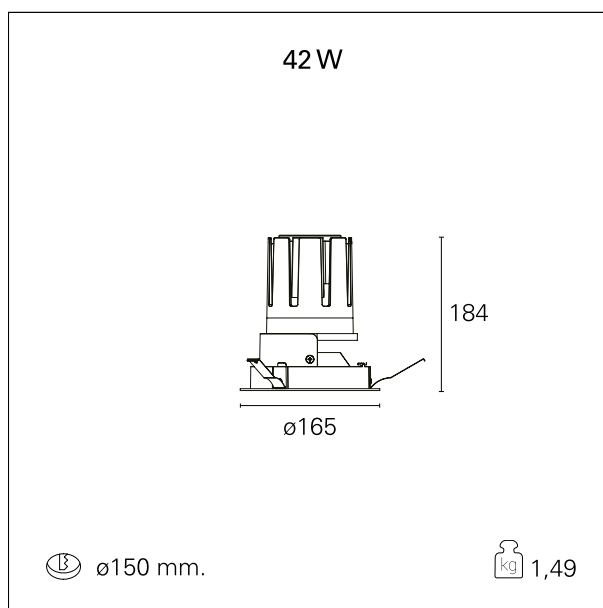

Nemo Fix - rounded

RTL21139CA - white ring / matt reflector - 42 W / 3000 K / CRI > 90

DESCRIZIONE

Quattro aperture di fascio con cut-off di 38° e versioni fino a UGR<17 permettono di ottenere il giusto equilibrio fra controllo delle luminanze e diffusione della luce. I moduli illuminanti sono tutti equipaggiati con led di ultima generazione con CRI > 90 e SDCM < 3. I riflettori secondari intercambiabili disponibili in cinque diverse finiture estetiche permettono di caratterizzare l'impianto anche successivamente alla prima installazione. Il cavetto di sicurezza in dotazione evita la caduta accidentale e il sistema di connessione al driver di tipo "fast plug" permette un'installazione rapida e sicura. Versione Nemo ADJ per luce di accento con orientabilità di 350° sul piano orizzontale e di 30° sul piano verticale. Nemo Fix per l'illuminazione verticale per il controllo dell'abbagliamento diretto e luce sfumata ai bordi del fascio.

switch

Casambi

CARATTERISTICHE APPARECCHIO

tipo di installazione	Trimmed
materiale	Alluminio
colore	Bianco / Satinato
potenza	42 W
lumen output - emissione diretta	3798 lm
lumen output - emissione totale	3798 lm
efficacia	90 lm/W
diametro	ø 165 mm.
dimensioni	h 184 mm.
peso netto	1,49 kg.

IP apparecchio	\
IP vano ottico	IP40
IP vano incassato	IP20
IK	IK02

DIMENSIONI FORO D'INCASSO

diametro foro incasso **ø 150 mm.**

CLASSIFICAZIONE ENERGETICA

Le lampade di questo dispositivo non sono sostituibili.