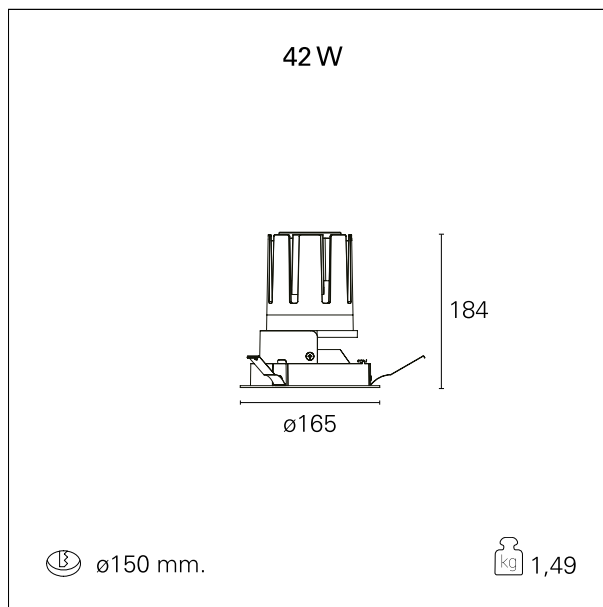

Nemo Fix - rounded

RTL21139DA - white ring / matt reflector - 42 W / 3000 K / CRI > 90

DESCRIZIONE

Quattro aperture di fascio con cut-off di 38° e versioni fino a UGR<17 permettono di ottenere il giusto equilibrio fra controllo delle luminanze e diffusione della luce. I moduli illuminanti sono tutti equipaggiati con led di ultima generazione con CRI > 90 e SDCM < 3. I riflettori secondari intercambiabili disponibili in cinque diverse finiture estetiche permettono di caratterizzare l'impianto anche successivamente alla prima installazione. Il cavetto di sicurezza in dotazione evita la caduta accidentale e il sistema di connessione al driver di tipo "fast plug" permette un'installazione rapida e sicura. Versione Nemo ADJ per luce di accento con orientabilità di 350° sul piano orizzontale e di 30° sul piano verticale. Nemo Fix per l'illuminazione verticale per il controllo dell'abbagliamento diretto e luce sfumata ai bordi del fascio.

switch

DALI

CARATTERISTICHE APPARECCHIO

tipo di installazione	Trimmed
materiale	Alluminio
colore	Bianco / Satinato
potenza	42 W
lumen output - emissione diretta	3798 lm
lumen output - emissione totale	3798 lm
efficacia	90 lm/W
diametro	ø 165 mm.
dimensioni	h 184 mm.
peso netto	1,49 kg.

IP apparecchio	\
IP vano ottico	IP40
IP vano incassato	IP20
IK	IK02

DIMENSIONI FORO D'INCASSO

diametro foro incasso **ø 150 mm.**

CLASSIFICAZIONE ENERGETICA

Questo dispositivo è munito di lampade a LED integrate.