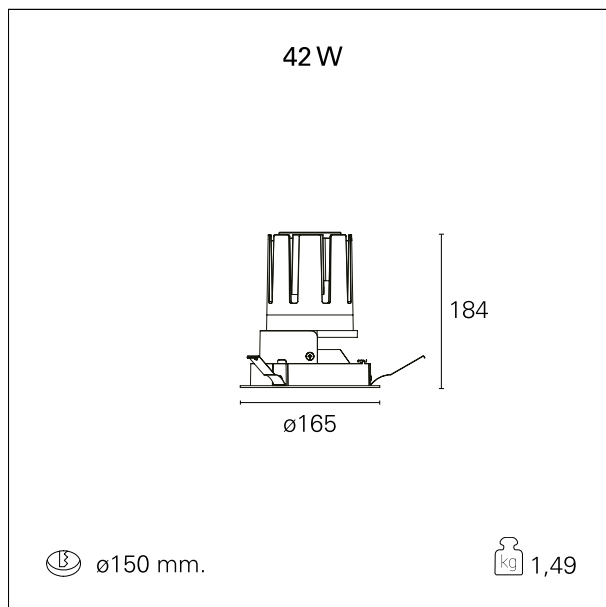

Nemo Fix - rounded

RTL21139 - white ring / matt reflector - 42 W / 3000 K / CRI > 90

DESCRIZIONE

Quattro aperture di fascio con cut-off di 38° e versioni fino a UGR<17 permettono di ottenere il giusto equilibrio fra controllo delle luminanze e diffusione della luce. I moduli illuminanti sono tutti equipaggiati con led di ultima generazione con CRI > 90 e SDCM < 3. I riflettori secondari intercambiabili disponibili in cinque diverse finiture estetiche permettono di caratterizzare l'impianto anche successivamente alla prima installazione. Il cavetto di sicurezza in dotazione evita la caduta accidentale e il sistema di connessione al driver di tipo "fast plug" permette un'installazione rapida e sicura. Versione Nemo ADJ per luce di accento con orientabilità di 350° sul piano orizzontale e di 30° sul piano verticale. Nemo Fix per l'illuminazione verticale per il controllo dell'abbagliamento diretto e luce sfumata ai bordi del fascio.

switch On / Off

CARATTERISTICHE APPARECCHIO

tipo di installazione	Trimmed
materiale	Alluminio
colore	Bianco / Satinato
potenza	42 W
lumen output - emissione diretta	3798 lm
lumen output - emissione totale	3798 lm
efficacia	90 lm/W
diametro	ø 165 mm.
dimensioni	h 184 mm.
peso netto	1,49 kg.

IP apparecchio	\
IP vano ottico	IP40
IP vano incassato	IP20
IK	IK02

DIMENSIONI FORO D'INCASSO

diametro foro incasso **ø 150 mm.**

CLASSIFICAZIONE ENERGETICA

Questo dispositivo è munito di lampade a LED integrate.