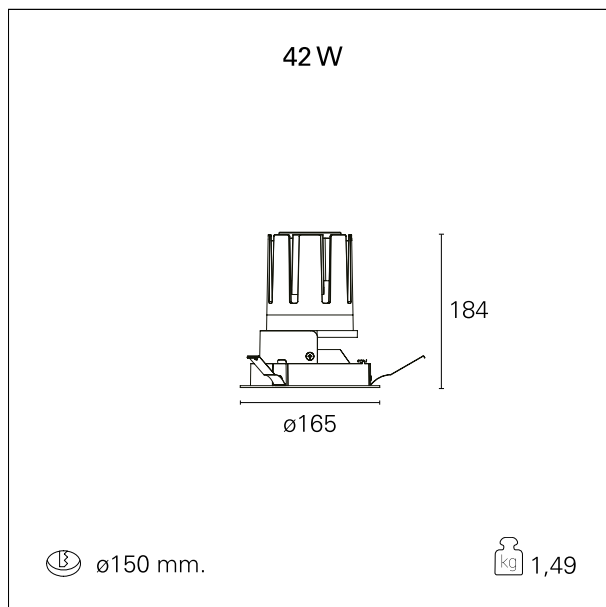

Nemo Fix - rounded

RTL21140CA - white ring / matt reflector - 42 W / 4000 K / CRI > 90

DESCRIZIONE

Quattro aperture di fascio con cut-off di 38° e versioni fino a UGR<17 permettono di ottenere il giusto equilibrio fra controllo delle luminanze e diffusione della luce. I moduli illuminanti sono tutti equipaggiati con led di ultima generazione con CRI > 90 e SDCM < 3. I riflettori secondari intercambiabili disponibili in cinque diverse finiture estetiche permettono di caratterizzare l'impianto anche successivamente alla prima installazione. Il cavetto di sicurezza in dotazione evita la caduta accidentale e il sistema di connessione al driver di tipo "fast plug" permette un'installazione rapida e sicura. Versione Nemo ADJ per luce di accento con orientabilità di 350° sul piano orizzontale e di 30° sul piano verticale. Nemo Fix per l'illuminazione verticale per il controllo dell'abbagliamento diretto e luce sfumata ai bordi del fascio.

switch

Casambi

CARATTERISTICHE APPARECCHIO

tipo di installazione	Trimmed
materiale	Alluminio
colore	Bianco / Satinato
potenza	42 W
lumen output - emissione diretta	3878 lm
lumen output - emissione totale	3878 lm
efficacia	92 lm/W
diámetro	ø 165 mm.
dimensioni	h 184 mm.
peso netto	1,49 kg.

IP apparecchio	\
IP vano ottico	IP40
IP vano incassato	IP20
IK	IK02

DIMENSIONI FORO D'INCASSO

diametro foro incasso **ø 150 mm.**

CLASSIFICAZIONE ENERGETICA

Le lampade di questo dispositivo non sono sostituibili.