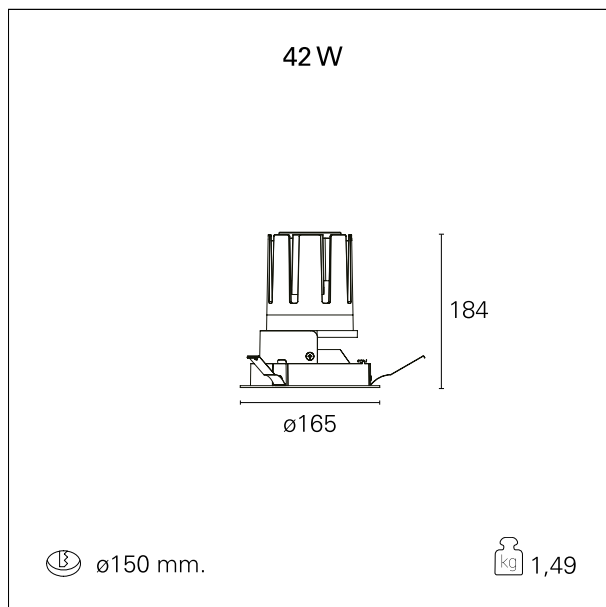

Nemo Fix - rounded

RTL21140DA - white ring / matt reflector - 42 W / 4000 K / CRI > 90

DESCRIZIONE

Quattro aperture di fascio con cut-off di 38° e versioni fino a UGR<17 permettono di ottenere il giusto equilibrio fra controllo delle luminanze e diffusione della luce. I moduli illuminanti sono tutti equipaggiati con led di ultima generazione con CRI > 90 e SDCM < 3. I riflettori secondari intercambiabili disponibili in cinque diverse finiture estetiche permettono di caratterizzare l'impianto anche successivamente alla prima installazione. Il cavetto di sicurezza in dotazione evita la caduta accidentale e il sistema di connessione al driver di tipo "fast plug" permette un'installazione rapida e sicura. Versione Nemo ADJ per luce di accento con orientabilità di 350° sul piano orizzontale e di 30° sul piano verticale. Nemo Fix per l'illuminazione verticale per il controllo dell'abbagliamento diretto e luce sfumata ai bordi del fascio.

switch

DALI

CARATTERISTICHE APPARECCHIO

tipo di installazione	Trimmed
materiale	Alluminio
colore	Bianco / Satinato
potenza	42 W
lumen output - emissione diretta	3878 lm
lumen output - emissione totale	3878 lm
efficacia	92 lm/W
diámetro	ø 165 mm.
dimensioni	h 184 mm.
peso netto	1,49 kg.

IP apparecchio	\
IP vano ottico	IP40
IP vano incassato	IP20
IK	IK02

DIMENSIONI FORO D'INCASSO

diametro foro incasso **ø 150 mm.**

CLASSIFICAZIONE ENERGETICA

Questo dispositivo è munito di lampade a LED integrate.