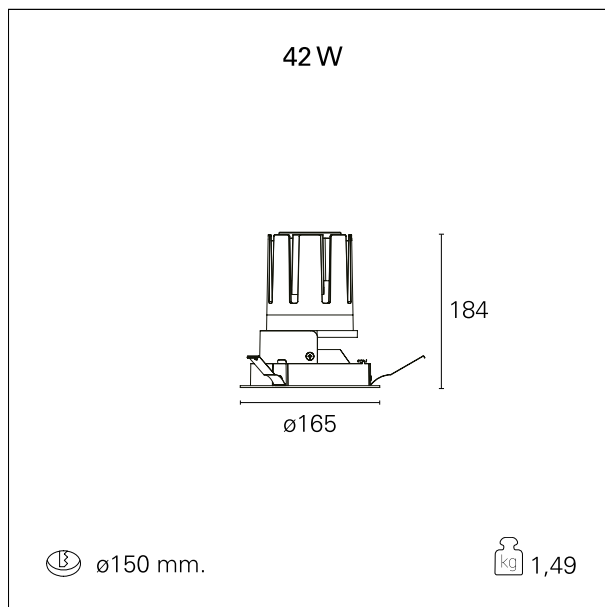

Nemo Fix - rounded

RTL21140DM - white ring / matt reflector - 42 W / 4000 K / CRI > 90

DESCRIZIONE

Quattro aperture di fascio con cut-off di 38° e versioni fino a UGR<17 permettono di ottenere il giusto equilibrio fra controllo delle luminanze e diffusione della luce. I moduli illuminanti sono tutti equipaggiati con led di ultima generazione con CRI > 90 e SDCM < 3. I riflettori secondari intercambiabili disponibili in cinque diverse finiture estetiche permettono di caratterizzare l'impianto anche successivamente alla prima installazione. Il cavetto di sicurezza in dotazione evita la caduta accidentale e il sistema di connessione al driver di tipo "fast plug" permette un'installazione rapida e sicura. Versione Nemo ADJ per luce di accento con orientabilità di 350° sul piano orizzontale e di 30° sul piano verticale. Nemo Fix per l'illuminazione verticale per il controllo dell'abbagliamento diretto e luce sfumata ai bordi del fascio.

switch 1...10V / Push

CARATTERISTICHE APPARECCHIO

tipo di installazione	Trimmed
materiale	Alluminio
colore	Bianco / Satinato
potenza	42 W
lumen output - emissione diretta	3878 lm
lumen output - emissione totale	3878 lm
efficacia	92 lm/W
diametro	ø 165 mm.
dimensioni	h 184 mm.
peso netto	1,49 kg.

IP apparecchio	\
IP vano ottico	IP40
IP vano incassato	IP20
IK	IK02

DIMENSIONI FORO D'INCASSO

diametro foro incasso **ø 150 mm.**

CLASSIFICAZIONE ENERGETICA

Le lampade di questo dispositivo non sono sostituibili.