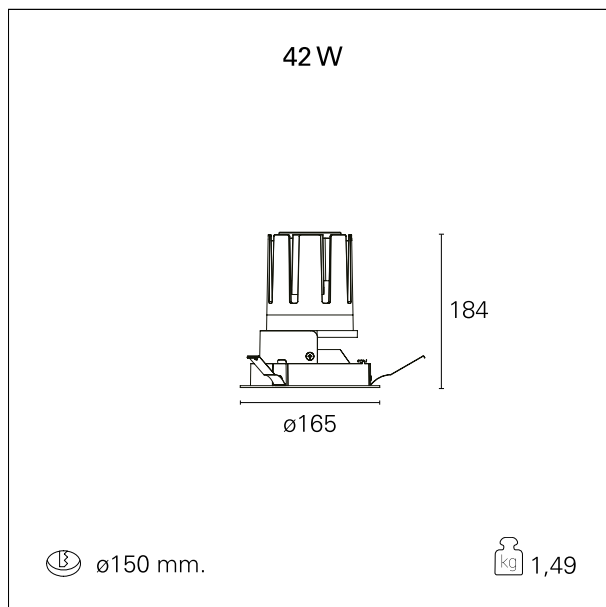

#### CARATTERISTICHE APPARECCHIO

tipo di installazione	Trimmed
materiale	Alluminio
colore	Bianco / Satinato
potenza	42 W
lumen output - emissione diretta	3878 lm
lumen output - emissione totale	3878 lm
efficacia	92 lm/W
diametro	ø 165 mm.
dimensioni	h 184 mm.
peso netto	1,49 kg.

### DIMENSIONI FORO D'INCASSO

diametro foro incasso **ø 150 mm.**