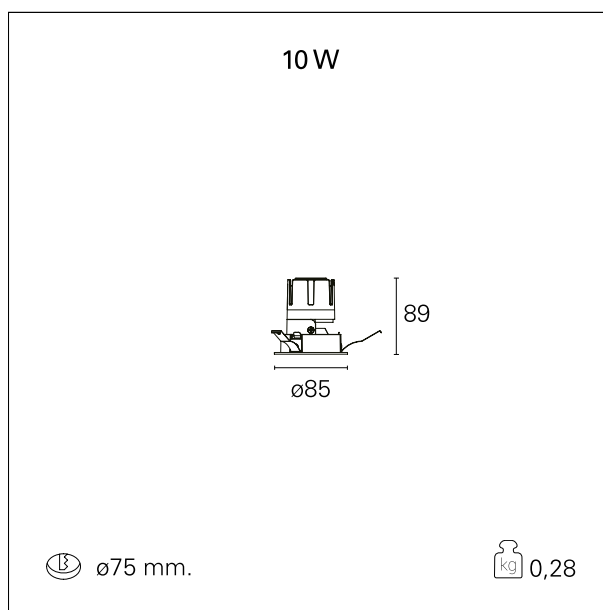

Nemo Fix - rounded

RTL21141DA - white ring / matt reflector - 10 W / 2700 K / CRI > 90

DESCRIZIONE

Quattro aperture di fascio con cut-off di 38° e versioni fino a UGR<17 permettono di ottenere il giusto equilibrio fra controllo delle luminanze e diffusione della luce. I moduli illuminanti sono tutti equipaggiati con led di ultima generazione con CRI > 90 e SDCM < 3. I riflettori secondari intercambiabili disponibili in cinque diverse finiture estetiche permettono di caratterizzare l'impianto anche successivamente alla prima installazione. Il cavetto di sicurezza in dotazione evita la caduta accidentale e il sistema di connessione al driver di tipo "fast plug" permette un'installazione rapida e sicura. Versione Nemo ADJ per luce di accento con orientabilità di 350° sul piano orizzontale e di 30° sul piano verticale. Nemo Fix per l'illuminazione verticale per il controllo dell'abbagliamento diretto e luce sfumata ai bordi del fascio.

switch

DALI

CARATTERISTICHE APPARECCHIO

tipo di installazione	Trimmed
materiale	Alluminio
colore	Bianco / Satinato
potenza	10 W
lumen output - emissione diretta	888 lm
lumen output - emissione totale	888 lm
efficacia	89 lm/W
diametro	ø 85 mm.
dimensioni	h 89 mm.
peso netto	0,28 kg.

IP apparecchio	\
IP vano ottico	IP40
IP vano incassato	IP20
IK	IK02

DIMENSIONI FORO D'INCASSO

diametro foro incasso **ø 75 mm.**

CLASSIFICAZIONE ENERGETICA

Questo dispositivo è munito di lampade a LED integrate.