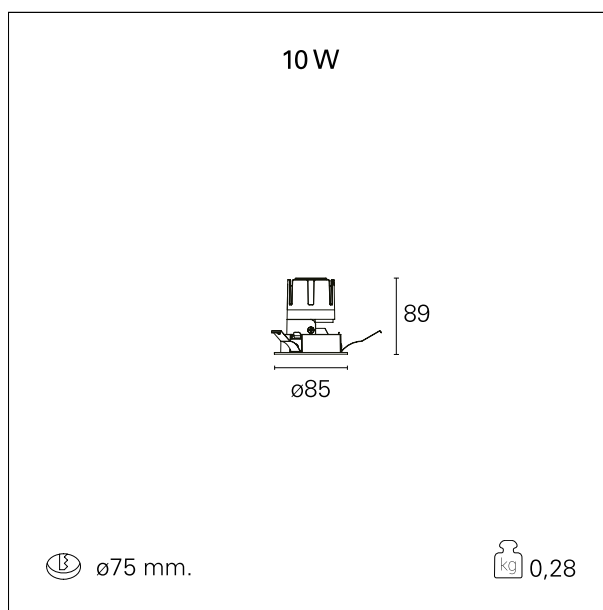

switch

Pan Digital

CARATTERISTICHE APPARECCHIO

tipo di installazione	Trimmed
materiale	Alluminio
colore	Bianco / Satinato
potenza	10 W
lumen output - emissione diretta	888 lm
lumen output - emissione totale	888 lm
efficacia	89 lm/W
diametro	ø 85 mm.
dimensioni	h 89 mm.
peso netto	0,28 kg.

IP apparecchio	\
IP vano ottico	IP40
IP vano incassato	IP20
IK	IK02

DIMENSIONI FORO D'INCASSO

diametro foro incasso **ø 75 mm.**

CLASSIFICAZIONE ENERGETICA

Questo dispositivo è munito di lampade a LED integrate.