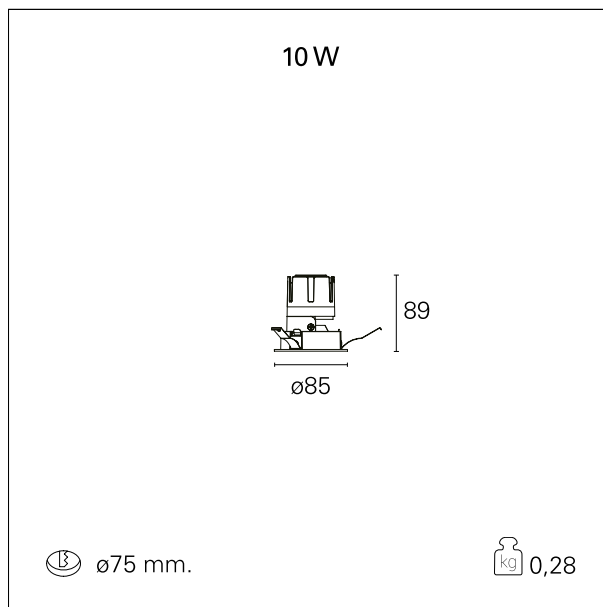

switch **On / Off**

CARATTERISTICHE APPARECCHIO

tipo di installazione	Trimmed
materiale	Alluminio
colore	Bianco / Satinato
potenza	10 W
lumen output - emissione diretta	888 lm
lumen output - emissione totale	888 lm
efficacia	89 lm/W
diametro	ø 85 mm.
dimensioni	h 89 mm.
peso netto	0,28 kg.

IP apparecchio	\
IP vano ottico	IP40
IP vano incassato	IP20
IK	IK02

DIMENSIONI FORO D'INCASSO

diametro foro incasso **ø 75 mm.**

CLASSIFICAZIONE ENERGETICA

Questo dispositivo è munito di lampade a LED integrate.