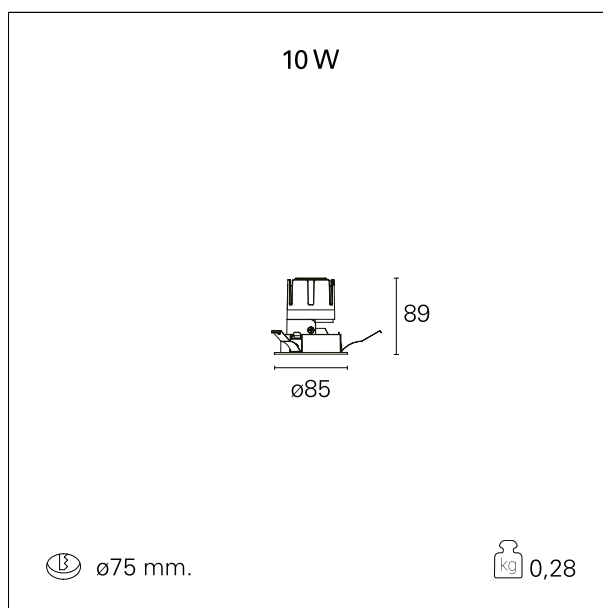

Nemo Fix - rounded

RTL21142DA - white ring / matt reflector - 10 W / 2700 K / CRI > 90

DESCRIZIONE

Quattro aperture di fascio con cut-off di 38° e versioni fino a UGR<17 permettono di ottenere il giusto equilibrio fra controllo delle luminanze e diffusione della luce. I moduli illuminanti sono tutti equipaggiati con led di ultima generazione con CRI > 90 e SDCM < 3. I riflettori secondari intercambiabili disponibili in cinque diverse finiture estetiche permettono di caratterizzare l'impianto anche successivamente alla prima installazione. Il cavetto di sicurezza in dotazione evita la caduta accidentale e il sistema di connessione al driver di tipo "fast plug" permette un'installazione rapida e sicura. Versione Nemo ADJ per luce di accento con orientabilità di 350° sul piano orizzontale e di 30° sul piano verticale. Nemo Fix per l'illuminazione verticale per il controllo dell'abbagliamento diretto e luce sfumata ai bordi del fascio.

switch

DALI

CARATTERISTICHE APPARECCHIO

tipo di installazione	Trimmed
materiale	Alluminio
colore	Bianco / Satinato
potenza	10 W
lumen output - emissione diretta	894 lm
lumen output - emissione totale	894 lm
efficacia	90 lm/W
diametro	ø 85 mm.
dimensioni	h 89 mm.
peso netto	0,28 kg.

IP apparecchio	\
IP vano ottico	IP40
IP vano incassato	IP20
IK	IK02

DIMENSIONI FORO D'INCASSO

diametro foro incasso **ø 75 mm.**

CLASSIFICAZIONE ENERGETICA

Questo dispositivo è munito di lampade a LED integrate.