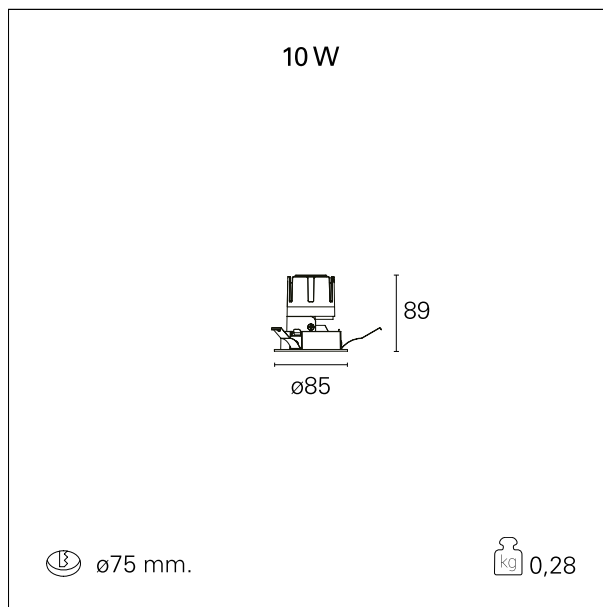

switch **On / Off**

CARATTERISTICHE APPARECCHIO

tipo di installazione	Trimmed
materiale	Alluminio
colore	Bianco / Satinato
potenza	10 W
lumen output - emissione diretta	894 lm
lumen output - emissione totale	894 lm
efficacia	90 lm/W
diametro	ø 85 mm.
dimensioni	h 89 mm.
peso netto	0,28 kg.

IP apparecchio	\
IP vano ottico	IP40
IP vano incassato	IP20
IK	IK02

DIMENSIONI FORO D'INCASSO

diametro foro incasso **ø 75 mm.**

CLASSIFICAZIONE ENERGETICA

Questo dispositivo è munito di lampade a LED integrate.