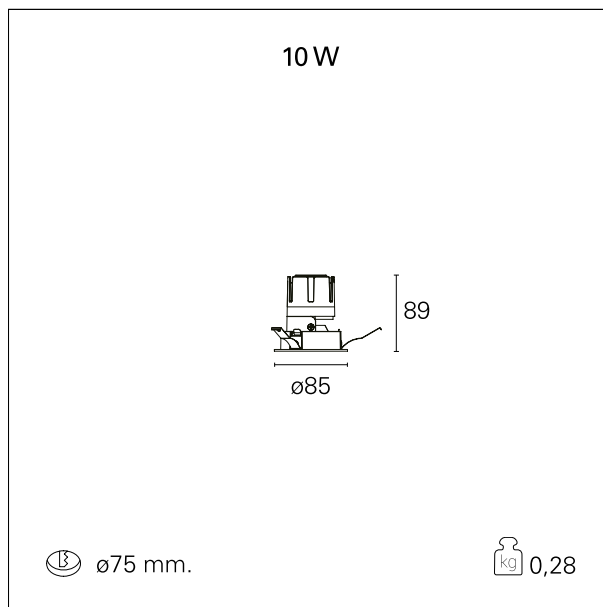

switch 1...10V / Push

CARATTERISTICHE APPARECCHIO

tipo di installazione	Trimmed
materiale	Alluminio
colore	Bianco / Satinato
potenza	10 W
lumen output - emissione diretta	896 lm
lumen output - emissione totale	896 lm
efficacia	90 lm/W
diametro	ø 85 mm.
dimensioni	h 89 mm.
peso netto	0,28 kg.

IP apparecchio	\
IP vano ottico	IP40
IP vano incassato	IP20
IK	IK02

DIMENSIONI FORO D'INCASSO

diametro foro incasso **ø 75 mm.**

CLASSIFICAZIONE ENERGETICA

Questo dispositivo è munito di lampade a LED integrate.