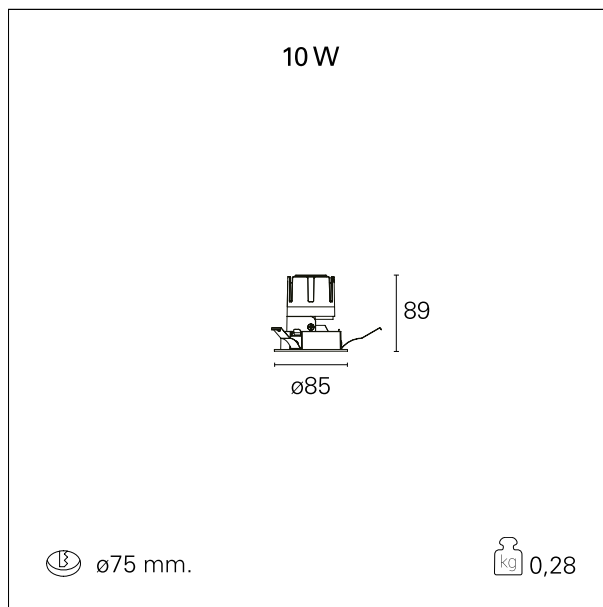

switch

Pan Digital

CARATTERISTICHE APPARECCHIO

tipo di installazione	Trimmed
materiale	Alluminio
colore	Bianco / Satinato
potenza	10 W
lumen output - emissione diretta	896 lm
lumen output - emissione totale	896 lm
efficacia	90 lm/W
diametro	ø 85 mm.
dimensioni	h 89 mm.
peso netto	0,28 kg.

CARATTERISTICHE ELETTRICHE

alimentazione	220÷240 V
tipo di alimentazione	Pan Digital
classe di isolamento	Classe II

CARATTERISTICHE MECCANICHE

Nemo Fix - rounded

RTL21143PD - white ring / matt reflector - 10 W / 2700 K / CRI > 90

IP apparecchio	\
IP vano ottico	IP40
IP vano incassato	IP20
IK	IK02

DIMENSIONI FORO D'INCASSO

diametro foro incasso **ø 75 mm.**

CLASSIFICAZIONE ENERGETICA

Questo dispositivo è munito di lampade a LED integrate.