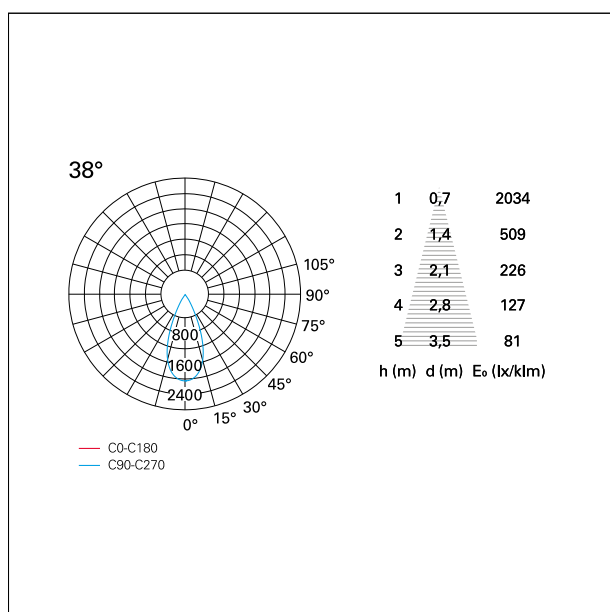

Nemo Fix - rounded

RTL21143PD - white ring / matt reflector - 10 W / 2700 K / CRI > 90

effetto luminoso

ottica

apertura di fascio - diretta

UGR

cut-off

Proiettato

38°

38°

≤ 19

38°

FOTOMETRIA

GARANZIA

periodo

5 years