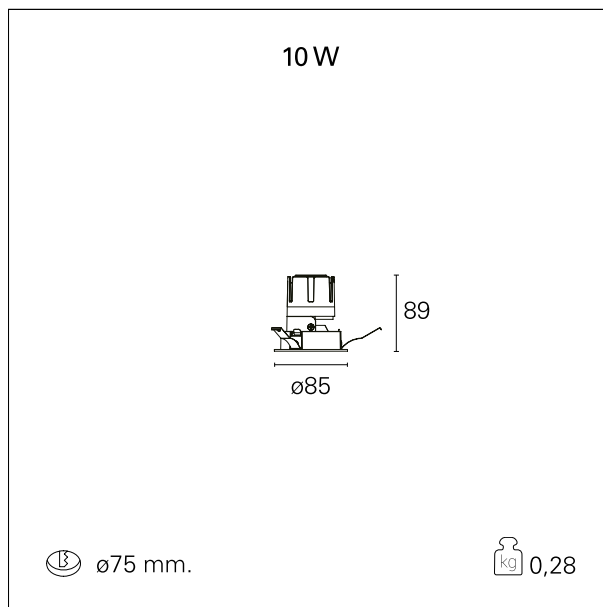

#### CARATTERISTICHE APPARECCHIO

tipo di installazione	<b>Trimmed</b>
materiale	<b>Alluminio</b>
colore	<b>Bianco / Satinato</b>
potenza	<b>10 W</b>
lumen output - emissione diretta	<b>896 lm</b>
lumen output - emissione totale	<b>896 lm</b>
efficacia	<b>90 lm/W</b>
diametro	<b>ø 85 mm.</b>
dimensioni	<b>h 89 mm.</b>
peso netto	<b>0,28 kg.</b>

### DIMENSIONI FORO D'INCASSO

diametro foro incasso **ø 75 mm.**