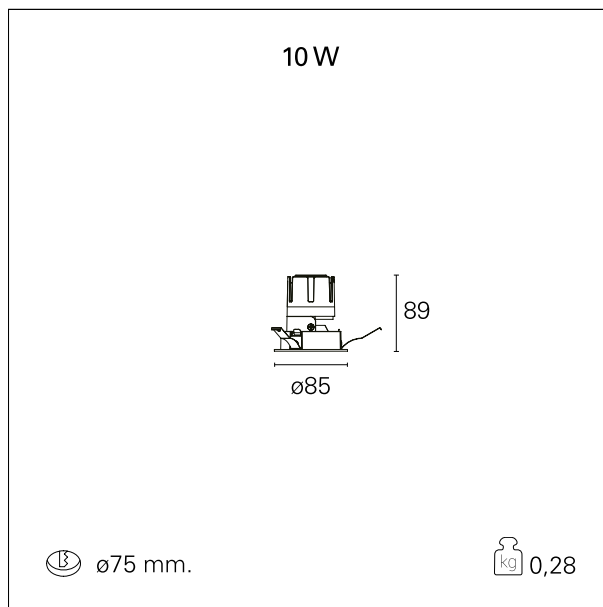

Nemo Fix - rounded

RTL21144CA - white ring / matt reflector - 10 W / 2700 K / CRI > 90

DESCRIZIONE

Quattro aperture di fascio con cut-off di 38° e versioni fino a UGR<17 permettono di ottenere il giusto equilibrio fra controllo delle luminanze e diffusione della luce. I moduli illuminanti sono tutti equipaggiati con led di ultima generazione con CRI > 90 e SDCM < 3. I riflettori secondari intercambiabili disponibili in cinque diverse finiture estetiche permettono di caratterizzare l'impianto anche successivamente alla prima installazione. Il cavetto di sicurezza in dotazione evita la caduta accidentale e il sistema di connessione al driver di tipo "fast plug" permette un'installazione rapida e sicura. Versione Nemo ADJ per luce di accento con orientabilità di 350° sul piano orizzontale e di 30° sul piano verticale. Nemo Fix per l'illuminazione verticale per il controllo dell'abbagliamento diretto e luce sfumata ai bordi del fascio.

switch

Casambi

CARATTERISTICHE APPARECCHIO

tipo di installazione	Trimmed
materiale	Alluminio
colore	Bianco / Satinato
potenza	10 W
lumen output - emissione diretta	899 lm
lumen output - emissione totale	899 lm
efficacia	90 lm/W
diametro	ø 85 mm.
dimensioni	h 89 mm.
peso netto	0,28 kg.

IP apparecchio	\
IP vano ottico	IP40
IP vano incassato	IP20
IK	IK02

DIMENSIONI FORO D'INCASSO

diametro foro incasso **ø 75 mm.**

CLASSIFICAZIONE ENERGETICA

Questo dispositivo è munito di lampade a LED integrate.

55°

55°

≤ 19

38°

FOTOMETRIA

GARANZIA

periodo

5 years