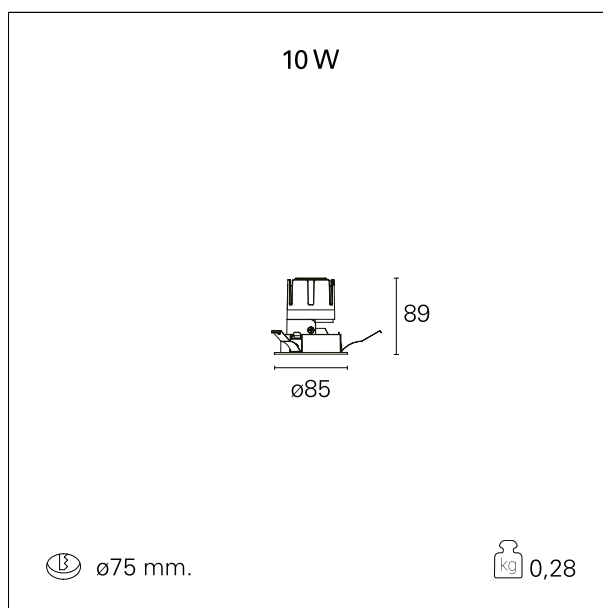

Nemo Fix - rounded

RTL21144DA - white ring / matt reflector - 10 W / 2700 K / CRI > 90

DESCRIZIONE

Quattro aperture di fascio con cut-off di 38° e versioni fino a UGR<17 permettono di ottenere il giusto equilibrio fra controllo delle luminanze e diffusione della luce. I moduli illuminanti sono tutti equipaggiati con led di ultima generazione con CRI > 90 e SDCM < 3. I riflettori secondari intercambiabili disponibili in cinque diverse finiture estetiche permettono di caratterizzare l'impianto anche successivamente alla prima installazione. Il cavetto di sicurezza in dotazione evita la caduta accidentale e il sistema di connessione al driver di tipo "fast plug" permette un'installazione rapida e sicura. Versione Nemo ADJ per luce di accento con orientabilità di 350° sul piano orizzontale e di 30° sul piano verticale. Nemo Fix per l'illuminazione verticale per il controllo dell'abbagliamento diretto e luce sfumata ai bordi del fascio.

switch

DALI

CARATTERISTICHE APPARECCHIO

tipo di installazione	Trimmed
materiale	Alluminio
colore	Bianco / Satinato
potenza	10 W
lumen output - emissione diretta	899 lm
lumen output - emissione totale	899 lm
efficacia	90 lm/W
diametro	ø 85 mm.
dimensioni	h 89 mm.
peso netto	0,28 kg.

IP apparecchio	\
IP vano ottico	IP40
IP vano incassato	IP20
IK	IK02

DIMENSIONI FORO D'INCASSO

diametro foro incasso **ø 75 mm.**

CLASSIFICAZIONE ENERGETICA

Questo dispositivo è munito di lampade a LED integrate.