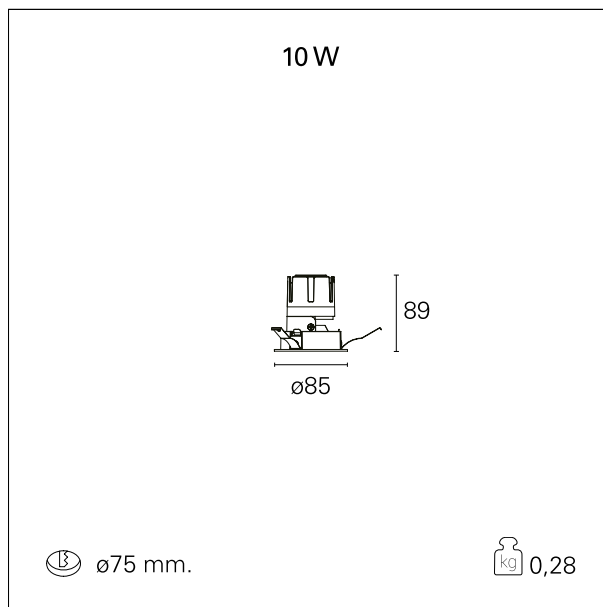

switch **On / Off**

CARATTERISTICHE APPARECCHIO

tipo di installazione	Trimmed
materiale	Alluminio
colore	Bianco / Satinato
potenza	10 W
lumen output - emissione diretta	899 lm
lumen output - emissione totale	899 lm
efficacia	90 lm/W
diametro	ø 85 mm.
dimensioni	h 89 mm.
peso netto	0,28 kg.

IP apparecchio	\
IP vano ottico	IP40
IP vano incassato	IP20
IK	IK02

DIMENSIONI FORO D'INCASSO

diametro foro incasso **ø 75 mm.**

CLASSIFICAZIONE ENERGETICA

Questo dispositivo è munito di lampade a LED integrate.

55°

55°

≤ 19

38°

FOTOMETRIA

GARANZIA

periodo

5 years