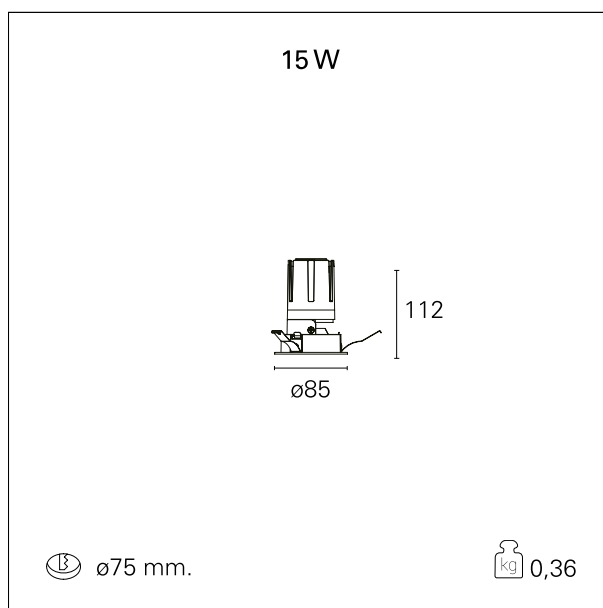

Nemo Fix - rounded

RTL21145DM - white ring / matt reflector - 15 W / 2700 K / CRI > 90

DESCRIZIONE

Quattro aperture di fascio con cut-off di 38° e versioni fino a UGR<17 permettono di ottenere il giusto equilibrio fra controllo delle luminanze e diffusione della luce. I moduli illuminanti sono tutti equipaggiati con led di ultima generazione con CRI > 90 e SDCM < 3. I riflettori secondari intercambiabili disponibili in cinque diverse finiture estetiche permettono di caratterizzare l'impianto anche successivamente alla prima installazione. Il cavetto di sicurezza in dotazione evita la caduta accidentale e il sistema di connessione al driver di tipo "fast plug" permette un'installazione rapida e sicura. Versione Nemo ADJ per luce di accento con orientabilità di 350° sul piano orizzontale e di 30° sul piano verticale. Nemo Fix per l'illuminazione verticale per il controllo dell'abbagliamento diretto e luce sfumata ai bordi del fascio.

switch 1...10V / Push

CARATTERISTICHE APPARECCHIO

tipo di installazione	Trimmed
materiale	Alluminio
colore	Bianco / Satinato
potenza	15 W
lumen output - emissione diretta	1359 lm
lumen output - emissione totale	1359 lm
efficacia	90 lm/W
diametro	ø 85 mm.
dimensioni	h 112 mm.
peso netto	0,36 kg.

IP apparecchio	IP40
IP vano ottico	IP40
IP vano incassato	IP40
IK	IK02

DIMENSIONI FORO D'INCASSO

diametro foro incasso **ø 75 mm.**

CLASSIFICAZIONE ENERGETICA

Questo dispositivo è munito di lampade a LED integrate.