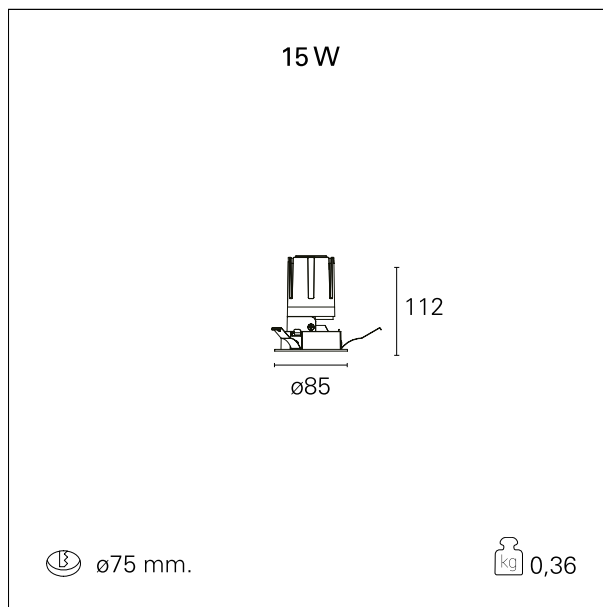

Nemo Fix - rounded

RTL21145PD - white ring / matt reflector - 15 W / 2700 K / CRI > 90

DESCRIZIONE

Quattro aperture di fascio con cut-off di 38° e versioni fino a UGR<17 permettono di ottenere il giusto equilibrio fra controllo delle luminanze e diffusione della luce. I moduli illuminanti sono tutti equipaggiati con led di ultima generazione con CRI > 90 e SDCM < 3. I riflettori secondari intercambiabili disponibili in cinque diverse finiture estetiche permettono di caratterizzare l'impianto anche successivamente alla prima installazione. Il cavetto di sicurezza in dotazione evita la caduta accidentale e il sistema di connessione al driver di tipo "fast plug" permette un'installazione rapida e sicura. Versione Nemo ADJ per luce di accento con orientabilità di 350° sul piano orizzontale e di 30° sul piano verticale. Nemo Fix per l'illuminazione verticale per il controllo dell'abbagliamento diretto e luce sfumata ai bordi del fascio.

switch

Pan Digital

CARATTERISTICHE APPARECCHIO

tipo di installazione	Trimmed
materiale	Alluminio
colore	Bianco / Satinato
potenza	15 W
lumen output - emissione diretta	1359 lm
lumen output - emissione totale	1359 lm
efficacia	90 lm/W
diametro	ø 85 mm.
dimensioni	h 112 mm.
peso netto	0,36 kg.

CARATTERISTICHE ELETTRICHE

alimentazione	220÷240 V
tipo di alimentazione	Pan Digital
classe di isolamento	Classe II

CARATTERISTICHE MECCANICHE

Nemo Fix - rounded

RTL21145PD - white ring / matt reflector - 15 W / 2700 K / CRI > 90

IP apparecchio	IP40
IP vano ottico	IP40
IP vano incassato	IP40
IK	IK02

DIMENSIONI FORO D'INCASSO

diametro foro incasso **ø 75 mm.**

CLASSIFICAZIONE ENERGETICA

Le lampade di questo dispositivo non sono sostituibili.