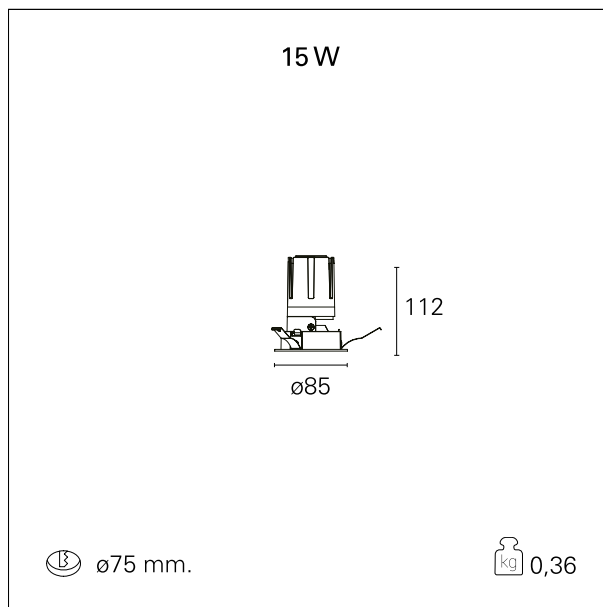

Nemo Fix - rounded

RTL21145 - white ring / matt reflector - 15 W / 2700 K / CRI > 90

DESCRIZIONE

Quattro aperture di fascio con cut-off di 38° e versioni fino a UGR<17 permettono di ottenere il giusto equilibrio fra controllo delle luminanze e diffusione della luce. I moduli illuminanti sono tutti equipaggiati con led di ultima generazione con CRI > 90 e SDCM < 3. I riflettori secondari intercambiabili disponibili in cinque diverse finiture estetiche permettono di caratterizzare l'impianto anche successivamente alla prima installazione. Il cavetto di sicurezza in dotazione evita la caduta accidentale e il sistema di connessione al driver di tipo "fast plug" permette un'installazione rapida e sicura. Versione Nemo ADJ per luce di accento con orientabilità di 350° sul piano orizzontale e di 30° sul piano verticale. Nemo Fix per l'illuminazione verticale per il controllo dell'abbagliamento diretto e luce sfumata ai bordi del fascio.

switch **On / Off**

CARATTERISTICHE APPARECCHIO

tipo di installazione	Trimmed
materiale	Alluminio
colore	Bianco / Satinato
potenza	15 W
lumen output - emissione diretta	1359 lm
lumen output - emissione totale	1359 lm
efficacia	90 lm/W
diametro	ø 85 mm.
dimensioni	h 112 mm.
peso netto	0,36 kg.

IP apparecchio	IP40
IP vano ottico	IP40
IP vano incassato	IP40
IK	IK02

DIMENSIONI FORO D'INCASSO

diametro foro incasso **ø 75 mm.**

CLASSIFICAZIONE ENERGETICA

Questo dispositivo è munito di lampade a LED integrate.