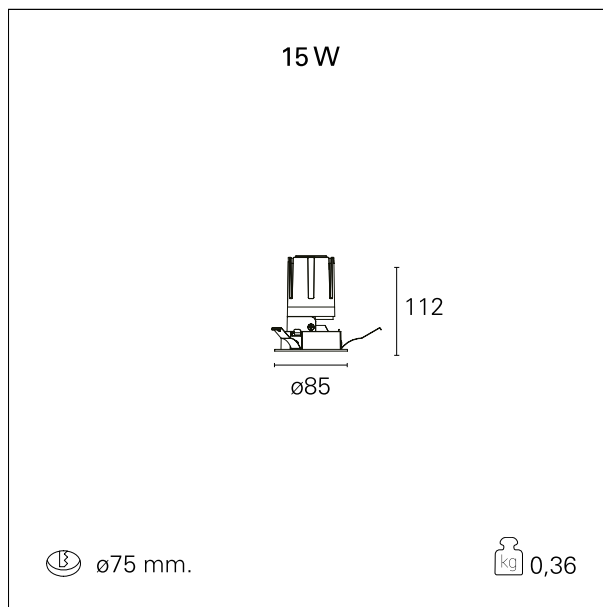

Nemo Fix - rounded

RTL21146CA - white ring / matt reflector - 15 W / 2700 K / CRI > 90

DESCRIZIONE

Quattro aperture di fascio con cut-off di 38° e versioni fino a UGR<17 permettono di ottenere il giusto equilibrio fra controllo delle luminanze e diffusione della luce. I moduli illuminanti sono tutti equipaggiati con led di ultima generazione con CRI > 90 e SDCM < 3. I riflettori secondari intercambiabili disponibili in cinque diverse finiture estetiche permettono di caratterizzare l'impianto anche successivamente alla prima installazione. Il cavetto di sicurezza in dotazione evita la caduta accidentale e il sistema di connessione al driver di tipo "fast plug" permette un'installazione rapida e sicura. Versione Nemo ADJ per luce di accento con orientabilità di 350° sul piano orizzontale e di 30° sul piano verticale. Nemo Fix per l'illuminazione verticale per il controllo dell'abbagliamento diretto e luce sfumata ai bordi del fascio.

switch

Casambi

CARATTERISTICHE APPARECCHIO

tipo di installazione	Trimmed
materiale	Alluminio
colore	Bianco / Satinato
potenza	15 W
lumen output - emissione diretta	1363 lm
lumen output - emissione totale	1363 lm
efficacia	91 lm/W
diametro	ø 85 mm.
dimensioni	h 112 mm.
peso netto	0,36 kg.

IP apparecchio	IP40
IP vano ottico	IP40
IP vano incassato	IP40
IK	IK02

DIMENSIONI FORO D'INCASSO

diametro foro incasso **ø 75 mm.**

CLASSIFICAZIONE ENERGETICA

Le lampade di questo dispositivo non sono sostituibili.