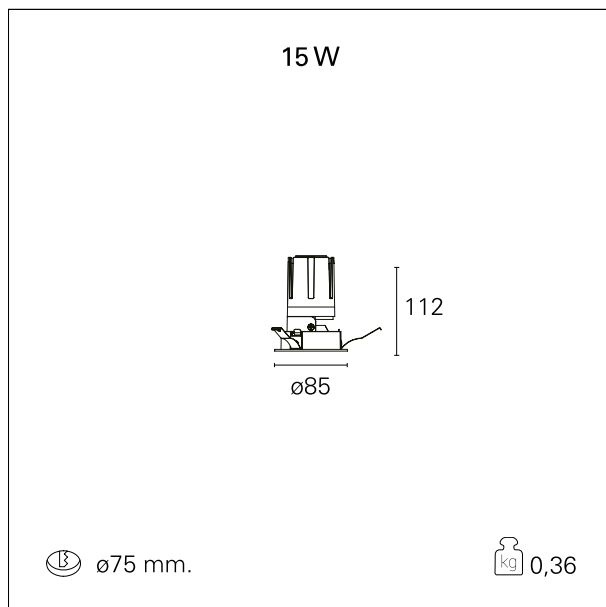

Nemo Fix - rounded

RTL21146DA - white ring / matt reflector - 15 W / 2700 K / CRI > 90

DESCRIZIONE

Quattro aperture di fascio con cut-off di 38° e versioni fino a UGR<17 permettono di ottenere il giusto equilibrio fra controllo delle luminanze e diffusione della luce. I moduli illuminanti sono tutti equipaggiati con led di ultima generazione con CRI > 90 e SDCM < 3. I riflettori secondari intercambiabili disponibili in cinque diverse finiture estetiche permettono di caratterizzare l'impianto anche successivamente alla prima installazione. Il cavetto di sicurezza in dotazione evita la caduta accidentale e il sistema di connessione al driver di tipo "fast plug" permette un'installazione rapida e sicura. Versione Nemo ADJ per luce di accento con orientabilità di 350° sul piano orizzontale e di 30° sul piano verticale. Nemo Fix per l'illuminazione verticale per il controllo dell'abbagliamento diretto e luce sfumata ai bordi del fascio.

switch

DALI

CARATTERISTICHE APPARECCHIO

tipo di installazione	Trimmed
materiale	Alluminio
colore	Bianco / Satinato
potenza	15 W
lumen output - emissione diretta	1363 lm
lumen output - emissione totale	1363 lm
efficacia	91 lm/W
diametro	ø 85 mm.
dimensioni	h 112 mm.
peso netto	0,36 kg.

IP apparecchio	IP40
IP vano ottico	IP40
IP vano incassato	IP40
IK	IK02

DIMENSIONI FORO D'INCASSO

diametro foro incasso **ø 75 mm.**

CLASSIFICAZIONE ENERGETICA

Le lampade di questo dispositivo non sono sostituibili.