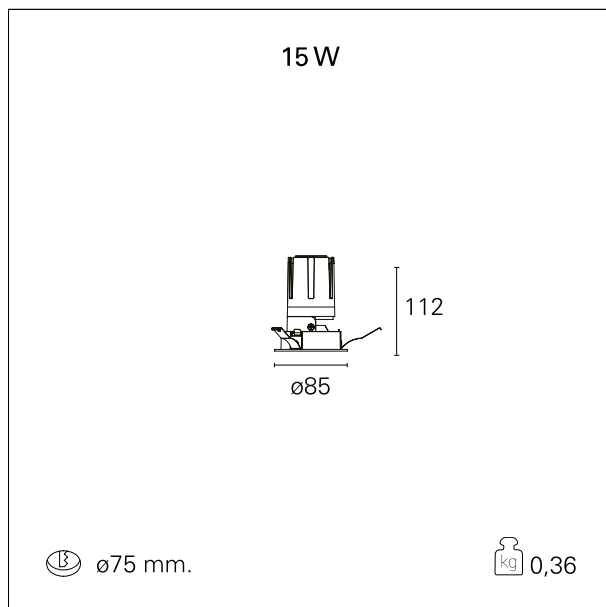

Nemo Fix - rounded

RTL21146DM - white ring / matt reflector - 15 W / 2700 K / CRI > 90

DESCRIZIONE

Quattro aperture di fascio con cut-off di 38° e versioni fino a UGR<17 permettono di ottenere il giusto equilibrio fra controllo delle luminanze e diffusione della luce. I moduli illuminanti sono tutti equipaggiati con led di ultima generazione con CRI > 90 e SDCM < 3. I riflettori secondari intercambiabili disponibili in cinque diverse finiture estetiche permettono di caratterizzare l'impianto anche successivamente alla prima installazione. Il cavetto di sicurezza in dotazione evita la caduta accidentale e il sistema di connessione al driver di tipo "fast plug" permette un'installazione rapida e sicura. Versione Nemo ADJ per luce di accento con orientabilità di 350° sul piano orizzontale e di 30° sul piano verticale. Nemo Fix per l'illuminazione verticale per il controllo dell'abbagliamento diretto e luce sfumata ai bordi del fascio.

switch 1...10V / Push

CARATTERISTICHE APPARECCHIO

tipo di installazione	Trimmed
materiale	Alluminio
colore	Bianco / Satinato
potenza	15 W
lumen output - emissione diretta	1363 lm
lumen output - emissione totale	1363 lm
efficacia	91 lm/W
diametro	ø 85 mm.
dimensioni	h 112 mm.
peso netto	0,36 kg.

CARATTERISTICHE ELETTRICHE

alimentazione	220÷240 V
tipo di alimentazione	1...10V / Push
classe di isolamento	Classe II

CARATTERISTICHE MECCANICHE

Nemo Fix - rounded

RTL21146DM - white ring / matt reflector - 15 W / 2700 K / CRI > 90

IP apparecchio	IP40
IP vano ottico	IP40
IP vano incassato	IP40
IK	IK02

DIMENSIONI FORO D'INCASSO

diametro foro incasso **ø 75 mm.**

CLASSIFICAZIONE ENERGETICA

Le lampade di questo dispositivo non sono sostituibili.