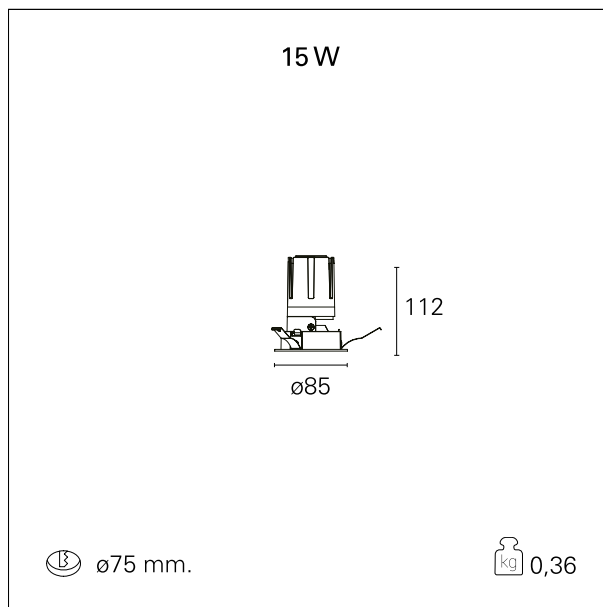

switch 1...10V / Push

CARATTERISTICHE APPARECCHIO

tipo di installazione	Trimmed
materiale	Alluminio
colore	Bianco / Satinato
potenza	15 W
lumen output - emissione diretta	1371 lm
lumen output - emissione totale	1371 lm
efficacia	92 lm/W
diametro	ø 85 mm.
dimensioni	h 112 mm.
peso netto	0,36 kg.

IP apparecchio	IP40
IP vano ottico	IP40
IP vano incassato	IP40
IK	IK02

DIMENSIONI FORO D'INCASSO

diametro foro incasso **ø 75 mm.**

CLASSIFICAZIONE ENERGETICA

Le lampade di questo dispositivo non sono sostituibili.