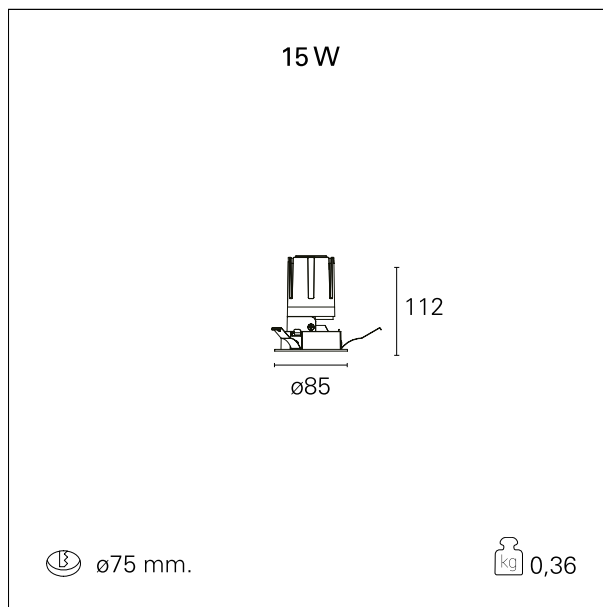

switch

Pan Digital

CARATTERISTICHE APPARECCHIO

tipo di installazione	Trimmed
materiale	Alluminio
colore	Bianco / Satinato
potenza	15 W
lumen output - emissione diretta	1371 lm
lumen output - emissione totale	1371 lm
efficacia	92 lm/W
diametro	ø 85 mm.
dimensioni	h 112 mm.
peso netto	0,36 kg.

IP apparecchio	IP40
IP vano ottico	IP40
IP vano incassato	IP40
IK	IK02

DIMENSIONI FORO D'INCASSO

diametro foro incasso **ø 75 mm.**

CLASSIFICAZIONE ENERGETICA

Le lampade di questo dispositivo non sono sostituibili.