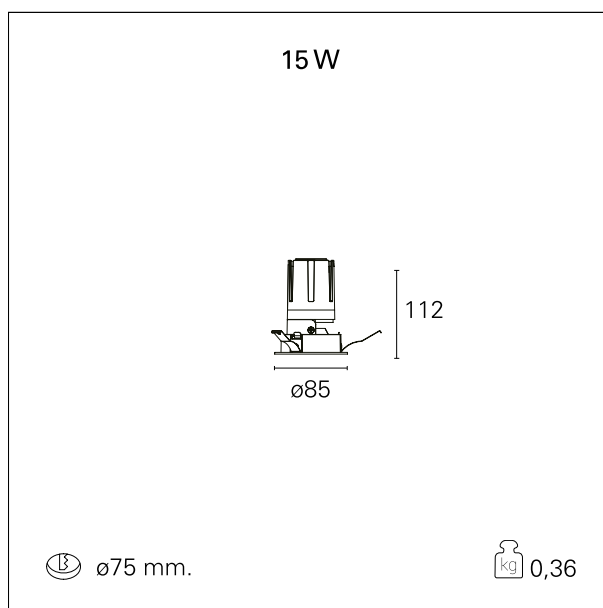

Nemo Fix - rounded

RTL21147 - white ring / matt reflector - 15 W / 2700 K / CRI > 90

DESCRIZIONE

Quattro aperture di fascio con cut-off di 38° e versioni fino a UGR<17 permettono di ottenere il giusto equilibrio fra controllo delle luminanze e diffusione della luce. I moduli illuminanti sono tutti equipaggiati con led di ultima generazione con CRI > 90 e SDCM < 3. I riflettori secondari intercambiabili disponibili in cinque diverse finiture estetiche permettono di caratterizzare l'impianto anche successivamente alla prima installazione. Il cavetto di sicurezza in dotazione evita la caduta accidentale e il sistema di connessione al driver di tipo "fast plug" permette un'installazione rapida e sicura. Versione Nemo ADJ per luce di accento con orientabilità di 350° sul piano orizzontale e di 30° sul piano verticale. Nemo Fix per l'illuminazione verticale per il controllo dell'abbagliamento diretto e luce sfumata ai bordi del fascio.

switch

On / Off

CARATTERISTICHE APPARECCHIO

tipo di installazione	Trimmed
materiale	Alluminio
colore	Bianco / Satinato
potenza	15 W
lumen output - emissione diretta	1371 lm
lumen output - emissione totale	1371 lm
efficacia	92 lm/W
diametro	ø 85 mm.
dimensioni	h 112 mm.
peso netto	0,36 kg.

IP apparecchio	IP40
IP vano ottico	IP40
IP vano incassato	IP40
IK	IK02

DIMENSIONI FORO D'INCASSO

diametro foro incasso **ø 75 mm.**

CLASSIFICAZIONE ENERGETICA

Le lampade di questo dispositivo non sono sostituibili.