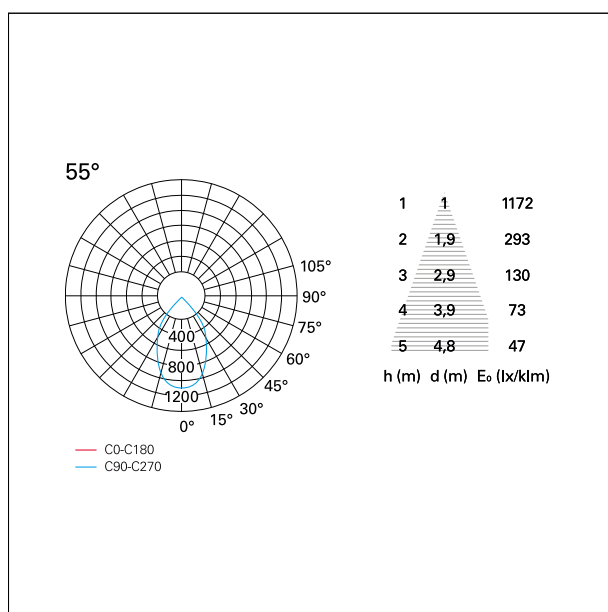

switch

Pan Digital

CARATTERISTICHE APPARECCHIO

tipo di installazione	Trimmed
materiale	Alluminio
colore	Bianco / Satinato
potenza	15 W
lumen output - emissione diretta	1383 lm
lumen output - emissione totale	1383 lm
efficacia	93 lm/W
diametro	ø 85 mm.
dimensioni	h 112 mm.
peso netto	0,36 kg.

55°

55°

≤ 19

38°

FOTOMETRIA

GARANZIA

periodo

5 years