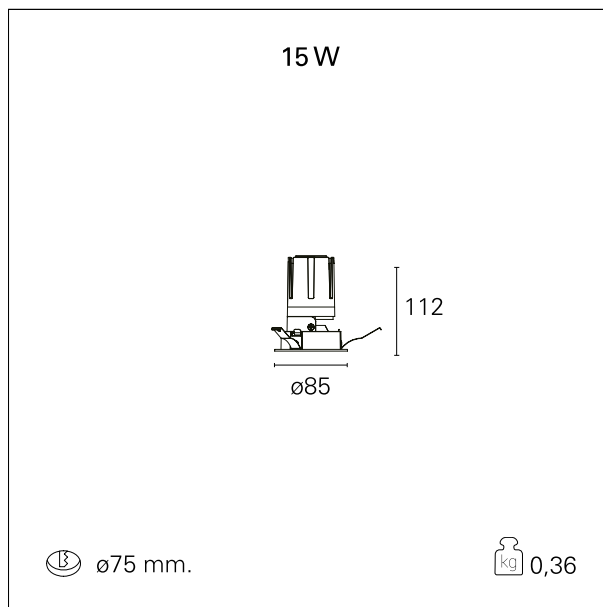

Nemo Fix - rounded

RTL21148PD - white ring / matt reflector - 15 W / 2700 K / CRI > 90

DESCRIZIONE

Quattro aperture di fascio con cut-off di 38° e versioni fino a UGR<17 permettono di ottenere il giusto equilibrio fra controllo delle luminanze e diffusione della luce. I moduli illuminanti sono tutti equipaggiati con led di ultima generazione con CRI > 90 e SDCM < 3. I riflettori secondari intercambiabili disponibili in cinque diverse finiture estetiche permettono di caratterizzare l'impianto anche successivamente alla prima installazione. Il cavetto di sicurezza in dotazione evita la caduta accidentale e il sistema di connessione al driver di tipo "fast plug" permette un'installazione rapida e sicura. Versione Nemo ADJ per luce di accento con orientabilità di 350° sul piano orizzontale e di 30° sul piano verticale. Nemo Fix per l'illuminazione verticale per il controllo dell'abbagliamento diretto e luce sfumata ai bordi del fascio.

switch

Pan Digital

CARATTERISTICHE APPARECCHIO

tipo di installazione	Trimmed
materiale	Alluminio
colore	Bianco / Satinato
potenza	15 W
lumen output - emissione diretta	1383 lm
lumen output - emissione totale	1383 lm
efficacia	93 lm/W
diametro	ø 85 mm.
dimensioni	h 112 mm.
peso netto	0,36 kg.

CARATTERISTICHE ELETTRICHE

alimentazione	220÷240 V
tipo di alimentazione	Pan Digital
classe di isolamento	Classe II

CARATTERISTICHE MECCANICHE

Nemo Fix - rounded

RTL21148PD - white ring / matt reflector - 15 W / 2700 K / CRI > 90

IP apparecchio	IP40
IP vano ottico	IP40
IP vano incassato	IP40
IK	IK02

DIMENSIONI FORO D'INCASSO

diametro foro incasso **ø 75 mm.**

CLASSIFICAZIONE ENERGETICA

Le lampade di questo dispositivo non sono sostituibili.