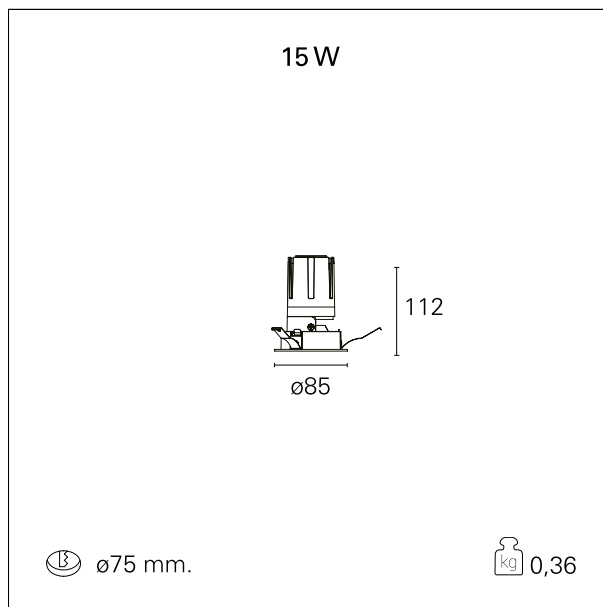

Nemo Fix - rounded

RTL21148 - white ring / matt reflector - 15 W / 2700 K / CRI > 90

DESCRIZIONE

Quattro aperture di fascio con cut-off di 38° e versioni fino a UGR<17 permettono di ottenere il giusto equilibrio fra controllo delle luminanze e diffusione della luce. I moduli illuminanti sono tutti equipaggiati con led di ultima generazione con CRI > 90 e SDCM < 3. I riflettori secondari intercambiabili disponibili in cinque diverse finiture estetiche permettono di caratterizzare l'impianto anche successivamente alla prima installazione. Il cavetto di sicurezza in dotazione evita la caduta accidentale e il sistema di connessione al driver di tipo "fast plug" permette un'installazione rapida e sicura. Versione Nemo ADJ per luce di accento con orientabilità di 350° sul piano orizzontale e di 30° sul piano verticale. Nemo Fix per l'illuminazione verticale per il controllo dell'abbagliamento diretto e luce sfumata ai bordi del fascio.

switch **On / Off**

CARATTERISTICHE APPARECCHIO

tipo di installazione	Trimmed
materiale	Alluminio
colore	Bianco / Satinato
potenza	15 W
lumen output - emissione diretta	1383 lm
lumen output - emissione totale	1383 lm
efficacia	93 lm/W
diametro	ø 85 mm.
dimensioni	h 112 mm.
peso netto	0,36 kg.

IP apparecchio	IP40
IP vano ottico	IP40
IP vano incassato	IP40
IK	IK02

DIMENSIONI FORO D'INCASSO

diametro foro incasso **ø 75 mm.**

CLASSIFICAZIONE ENERGETICA

Le lampade di questo dispositivo non sono sostituibili.