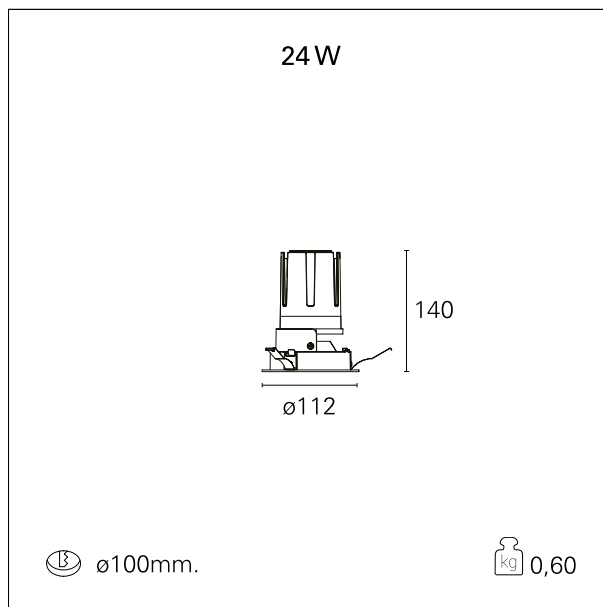

Nemo Fix - rounded

RTL21149CA - white ring / matt reflector - 24 W / 2700 K / CRI > 90

DESCRIZIONE

Quattro aperture di fascio con cut-off di 38° e versioni fino a UGR<17 permettono di ottenere il giusto equilibrio fra controllo delle luminanze e diffusione della luce. I moduli illuminanti sono tutti equipaggiati con led di ultima generazione con CRI > 90 e SDCM < 3. I riflettori secondari intercambiabili disponibili in cinque diverse finiture estetiche permettono di caratterizzare l'impianto anche successivamente alla prima installazione. Il cavetto di sicurezza in dotazione evita la caduta accidentale e il sistema di connessione al driver di tipo "fast plug" permette un'installazione rapida e sicura. Versione Nemo ADJ per luce di accento con orientabilità di 350° sul piano orizzontale e di 30° sul piano verticale. Nemo Fix per l'illuminazione verticale per il controllo dell'abbagliamento diretto e luce sfumata ai bordi del fascio.

switch

Casambi

CARATTERISTICHE APPARECCHIO

tipo di installazione	Trimmed
materiale	Alluminio
colore	Bianco / Satinato
potenza	24 W
lumen output - emissione diretta	2056 lm
lumen output - emissione totale	2056 lm
efficacia	85 lm/W
diametro	ø 112 mm.
dimensioni	h 140 mm.
peso netto	0,60 kg.

IP apparecchio	IP40
IP vano ottico	IP40
IP vano incassato	IP40
IK	IK02

DIMENSIONI FORO D'INCASSO

diametro foro incasso **ø 100 mm.**

CLASSIFICAZIONE ENERGETICA

Le lampade di questo dispositivo non sono sostituibili.