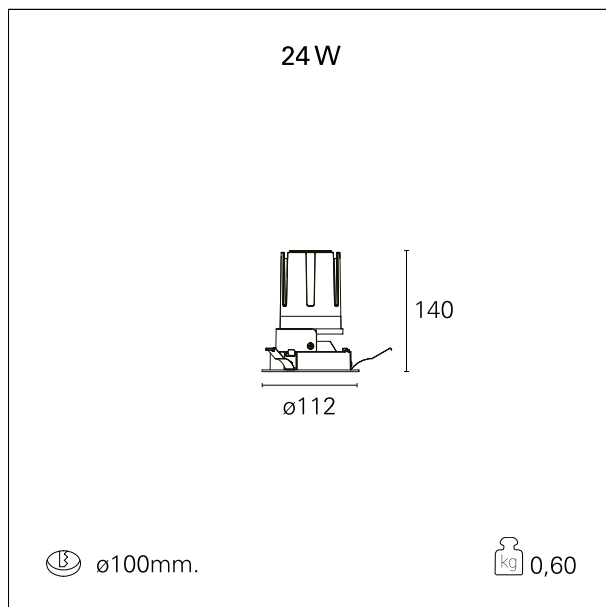

Nemo Fix - rounded

RTL21149DM - white ring / matt reflector - 24 W / 2700 K / CRI > 90

DESCRIZIONE

Quattro aperture di fascio con cut-off di 38° e versioni fino a UGR<17 permettono di ottenere il giusto equilibrio fra controllo delle luminanze e diffusione della luce. I moduli illuminanti sono tutti equipaggiati con led di ultima generazione con CRI > 90 e SDCM < 3. I riflettori secondari intercambiabili disponibili in cinque diverse finiture estetiche permettono di caratterizzare l'impianto anche successivamente alla prima installazione. Il cavetto di sicurezza in dotazione evita la caduta accidentale e il sistema di connessione al driver di tipo "fast plug" permette un'installazione rapida e sicura. Versione Nemo ADJ per luce di accento con orientabilità di 350° sul piano orizzontale e di 30° sul piano verticale. Nemo Fix per l'illuminazione verticale per il controllo dell'abbagliamento diretto e luce sfumata ai bordi del fascio.

switch 1...10V / Push

CARATTERISTICHE APPARECCHIO

tipo di installazione	Trimmed
materiale	Alluminio
colore	Bianco / Satinato
potenza	24 W
lumen output - emissione diretta	2056 lm
lumen output - emissione totale	2056 lm
efficacia	85 lm/W
diametro	ø 112 mm.
dimensioni	h 140 mm.
peso netto	0,60 kg.

IP apparecchio	IP40
IP vano ottico	IP40
IP vano incassato	IP40
IK	IK02

DIMENSIONI FORO D'INCASSO

diametro foro incasso **ø 100 mm.**

CLASSIFICAZIONE ENERGETICA

Questo dispositivo è munito di lampade a LED integrate.