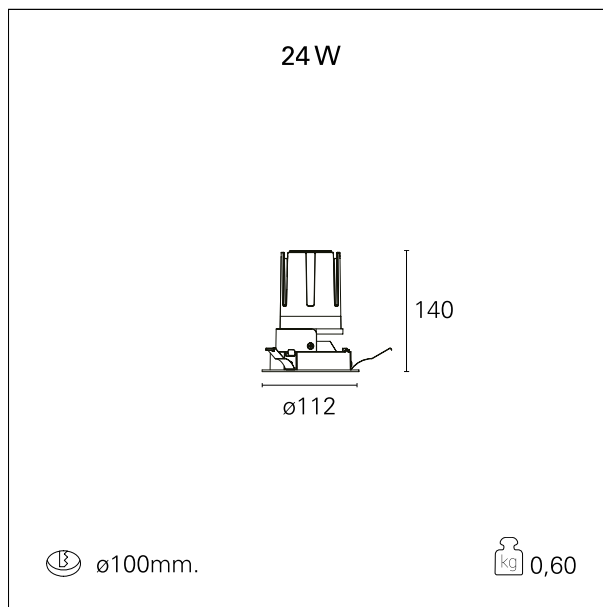

Nemo Fix - rounded

RTL21149 - white ring / matt reflector - 24 W / 2700 K / CRI > 90

DESCRIZIONE

Quattro aperture di fascio con cut-off di 38° e versioni fino a UGR<17 permettono di ottenere il giusto equilibrio fra controllo delle luminanze e diffusione della luce. I moduli illuminanti sono tutti equipaggiati con led di ultima generazione con CRI > 90 e SDCM < 3. I riflettori secondari intercambiabili disponibili in cinque diverse finiture estetiche permettono di caratterizzare l'impianto anche successivamente alla prima installazione. Il cavetto di sicurezza in dotazione evita la caduta accidentale e il sistema di connessione al driver di tipo "fast plug" permette un'installazione rapida e sicura. Versione Nemo ADJ per luce di accento con orientabilità di 350° sul piano orizzontale e di 30° sul piano verticale. Nemo Fix per l'illuminazione verticale per il controllo dell'abbagliamento diretto e luce sfumata ai bordi del fascio.

switch **On / Off**

CARATTERISTICHE APPARECCHIO

tipo di installazione	Trimmed
materiale	Alluminio
colore	Bianco / Satinato
potenza	24 W
lumen output - emissione diretta	2056 lm
lumen output - emissione totale	2056 lm
efficacia	85 lm/W
diametro	ø 112 mm.
dimensioni	h 140 mm.
peso netto	0,60 kg.

CARATTERISTICHE ELETTRICHE

alimentazione	220÷240 V
tipo di alimentazione	On / Off
classe di isolamento	Classe II

CARATTERISTICHE MECCANICHE

Nemo Fix - rounded

RTL21149 - white ring / matt reflector - 24 W / 2700 K / CRI > 90

IP apparecchio	IP40
IP vano ottico	IP40
IP vano incassato	IP40
IK	IK02

DIMENSIONI FORO D'INCASSO

diametro foro incasso **ø 100 mm.**

CLASSIFICAZIONE ENERGETICA

Le lampade di questo dispositivo non sono sostituibili.