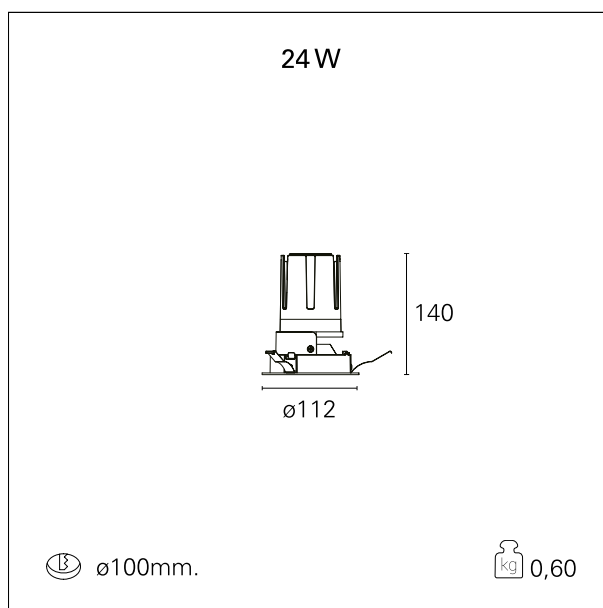

Nemo Fix - rounded

RTL21150CA - white ring / matt reflector - 24 W / 2700 K / CRI > 90

DESCRIZIONE

Quattro aperture di fascio con cut-off di 38° e versioni fino a UGR<17 permettono di ottenere il giusto equilibrio fra controllo delle luminanze e diffusione della luce. I moduli illuminanti sono tutti equipaggiati con led di ultima generazione con CRI > 90 e SDCM < 3. I riflettori secondari intercambiabili disponibili in cinque diverse finiture estetiche permettono di caratterizzare l'impianto anche successivamente alla prima installazione. Il cavetto di sicurezza in dotazione evita la caduta accidentale e il sistema di connessione al driver di tipo "fast plug" permette un'installazione rapida e sicura. Versione Nemo ADJ per luce di accento con orientabilità di 350° sul piano orizzontale e di 30° sul piano verticale. Nemo Fix per l'illuminazione verticale per il controllo dell'abbagliamento diretto e luce sfumata ai bordi del fascio.

switch

Casambi

CARATTERISTICHE APPARECCHIO

tipo di installazione	Trimmed
materiale	Alluminio
colore	Bianco / Satinato
potenza	24 W
lumen output - emissione diretta	2058 lm
lumen output - emissione totale	2058 lm
efficacia	86 lm/W
diametro	ø 112 mm.
dimensioni	h 140 mm.
peso netto	0,60 kg.

IP apparecchio	IP40
IP vano ottico	IP40
IP vano incassato	IP40
IK	IK02

DIMENSIONI FORO D'INCASSO

diametro foro incasso **ø 100 mm.**

CLASSIFICAZIONE ENERGETICA

Questo dispositivo è munito di lampade a LED integrate.