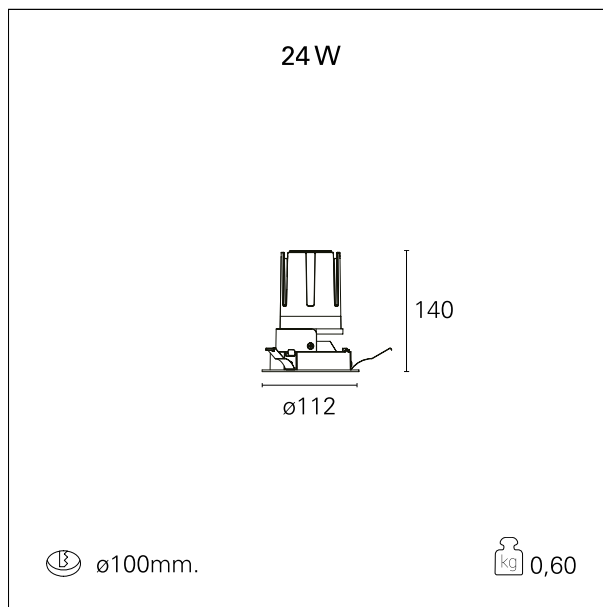

Nemo Fix - rounded

RTL21150DM - white ring / matt reflector - 24 W / 2700 K / CRI > 90

DESCRIZIONE

Quattro aperture di fascio con cut-off di 38° e versioni fino a UGR<17 permettono di ottenere il giusto equilibrio fra controllo delle luminanze e diffusione della luce. I moduli illuminanti sono tutti equipaggiati con led di ultima generazione con CRI > 90 e SDCM < 3. I riflettori secondari intercambiabili disponibili in cinque diverse finiture estetiche permettono di caratterizzare l'impianto anche successivamente alla prima installazione. Il cavetto di sicurezza in dotazione evita la caduta accidentale e il sistema di connessione al driver di tipo "fast plug" permette un'installazione rapida e sicura. Versione Nemo ADJ per luce di accento con orientabilità di 350° sul piano orizzontale e di 30° sul piano verticale. Nemo Fix per l'illuminazione verticale per il controllo dell'abbagliamento diretto e luce sfumata ai bordi del fascio.

switch 1...10V / Push

CARATTERISTICHE APPARECCHIO

tipo di installazione	Trimmed
materiale	Alluminio
colore	Bianco / Satinato
potenza	24 W
lumen output - emissione diretta	2058 lm
lumen output - emissione totale	2058 lm
efficacia	86 lm/W
diametro	ø 112 mm.
dimensioni	h 140 mm.
peso netto	0,60 kg.

CARATTERISTICHE ELETTRICHE

alimentazione	220÷240 V
tipo di alimentazione	1...10V / Push
classe di isolamento	Classe II

CARATTERISTICHE MECCANICHE

Nemo Fix - rounded

RTL21150DM - white ring / matt reflector - 24 W / 2700 K / CRI > 90

IP apparecchio	IP40
IP vano ottico	IP40
IP vano incassato	IP40
IK	IK02

DIMENSIONI FORO D'INCASSO

diametro foro incasso **ø 100 mm.**

CLASSIFICAZIONE ENERGETICA

Le lampade di questo dispositivo non sono sostituibili.