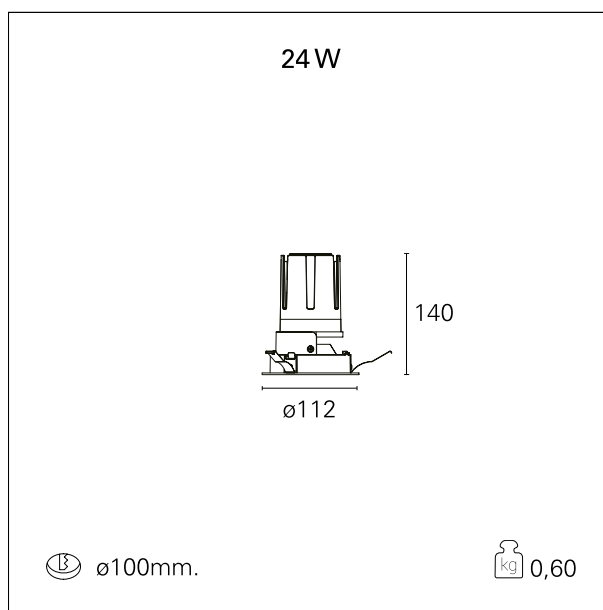

Nemo Fix - rounded

RTL21150PD - white ring / matt reflector - 24 W / 2700 K / CRI > 90

DESCRIZIONE

Quattro aperture di fascio con cut-off di 38° e versioni fino a UGR<17 permettono di ottenere il giusto equilibrio fra controllo delle luminanze e diffusione della luce. I moduli illuminanti sono tutti equipaggiati con led di ultima generazione con CRI > 90 e SDCM < 3. I riflettori secondari intercambiabili disponibili in cinque diverse finiture estetiche permettono di caratterizzare l'impianto anche successivamente alla prima installazione. Il cavetto di sicurezza in dotazione evita la caduta accidentale e il sistema di connessione al driver di tipo "fast plug" permette un'installazione rapida e sicura. Versione Nemo ADJ per luce di accento con orientabilità di 350° sul piano orizzontale e di 30° sul piano verticale. Nemo Fix per l'illuminazione verticale per il controllo dell'abbagliamento diretto e luce sfumata ai bordi del fascio.

switch

Pan Digital

CARATTERISTICHE APPARECCHIO

tipo di installazione	Trimmed
materiale	Alluminio
colore	Bianco / Satinato
potenza	24 W
lumen output - emissione diretta	2058 lm
lumen output - emissione totale	2058 lm
efficacia	86 lm/W
diámetro	ø 112 mm.
dimensioni	h 140 mm.
peso netto	0,60 kg.

CARATTERISTICHE ELETTRICHE

alimentazione	220÷240 V
tipo di alimentazione	Pan Digital
classe di isolamento	Classe II

CARATTERISTICHE MECCANICHE

Nemo Fix - rounded

RTL21150PD - white ring / matt reflector - 24 W / 2700 K / CRI > 90

IP apparecchio	IP40
IP vano ottico	IP40
IP vano incassato	IP40
IK	IK02

DIMENSIONI FORO D'INCASSO

diametro foro incasso **ø 100 mm.**

CLASSIFICAZIONE ENERGETICA

Questo dispositivo è munito di lampade a LED integrate.