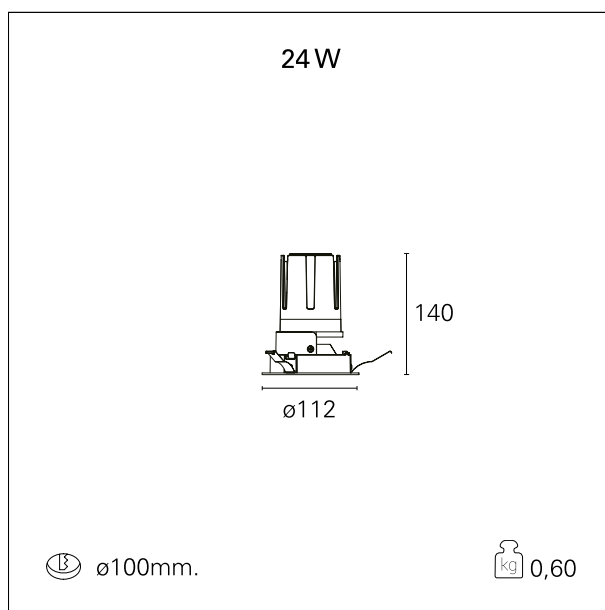

Nemo Fix - rounded

RTL21150 - white ring / matt reflector - 24 W / 2700 K / CRI > 90

DESCRIZIONE

Quattro aperture di fascio con cut-off di 38° e versioni fino a UGR<17 permettono di ottenere il giusto equilibrio fra controllo delle luminanze e diffusione della luce. I moduli illuminanti sono tutti equipaggiati con led di ultima generazione con CRI > 90 e SDCM < 3. I riflettori secondari intercambiabili disponibili in cinque diverse finiture estetiche permettono di caratterizzare l'impianto anche successivamente alla prima installazione. Il cavetto di sicurezza in dotazione evita la caduta accidentale e il sistema di connessione al driver di tipo "fast plug" permette un'installazione rapida e sicura. Versione Nemo ADJ per luce di accento con orientabilità di 350° sul piano orizzontale e di 30° sul piano verticale. Nemo Fix per l'illuminazione verticale per il controllo dell'abbagliamento diretto e luce sfumata ai bordi del fascio.

switch

On / Off

CARATTERISTICHE APPARECCHIO

tipo di installazione	Trimmed
materiale	Alluminio
colore	Bianco / Satinato
potenza	24 W
lumen output - emissione diretta	2058 lm
lumen output - emissione totale	2058 lm
efficacia	86 lm/W
diámetro	ø 112 mm.
dimensioni	h 140 mm.
peso netto	0,60 kg.

CARATTERISTICHE ELETTRICHE

alimentazione	220÷240 V
tipo di alimentazione	On / Off
classe di isolamento	Classe II

CARATTERISTICHE MECCANICHE

Nemo Fix - rounded

RTL21150 - white ring / matt reflector - 24 W / 2700 K / CRI > 90

IP apparecchio	IP40
IP vano ottico	IP40
IP vano incassato	IP40
IK	IK02

DIMENSIONI FORO D'INCASSO

diametro foro incasso **ø 100 mm.**

CLASSIFICAZIONE ENERGETICA

Le lampade di questo dispositivo non sono sostituibili.