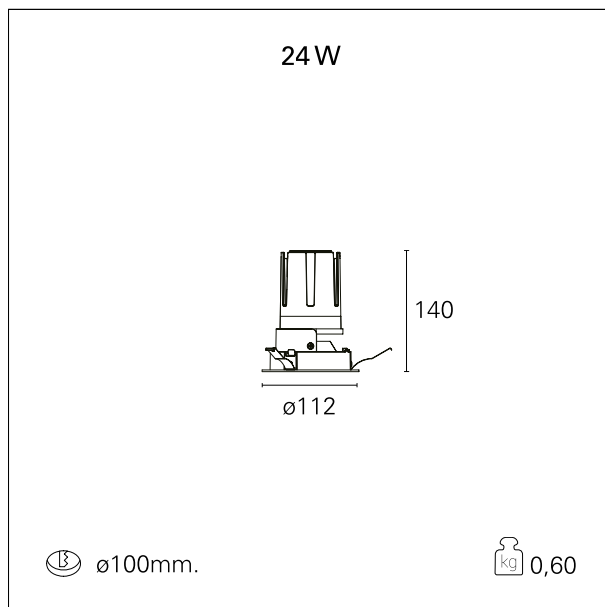

Nemo Fix - rounded

RTL21151CA - white ring / matt reflector - 24 W / 2700 K / CRI > 90

DESCRIZIONE

Quattro aperture di fascio con cut-off di 38° e versioni fino a UGR<17 permettono di ottenere il giusto equilibrio fra controllo delle luminanze e diffusione della luce. I moduli illuminanti sono tutti equipaggiati con led di ultima generazione con CRI > 90 e SDCM < 3. I riflettori secondari intercambiabili disponibili in cinque diverse finiture estetiche permettono di caratterizzare l'impianto anche successivamente alla prima installazione. Il cavetto di sicurezza in dotazione evita la caduta accidentale e il sistema di connessione al driver di tipo "fast plug" permette un'installazione rapida e sicura. Versione Nemo ADJ per luce di accento con orientabilità di 350° sul piano orizzontale e di 30° sul piano verticale. Nemo Fix per l'illuminazione verticale per il controllo dell'abbagliamento diretto e luce sfumata ai bordi del fascio.

switch

Casambi

CARATTERISTICHE APPARECCHIO

tipo di installazione	Trimmed
materiale	Alluminio
colore	Bianco / Satinato
potenza	24 W
lumen output - emissione diretta	2064 lm
lumen output - emissione totale	2064 lm
efficacia	86 lm/W
diametro	ø 112 mm.
dimensioni	h 140 mm.
peso netto	0,60 kg.

IP apparecchio	IP40
IP vano ottico	IP40
IP vano incassato	IP40
IK	IK02

DIMENSIONI FORO D'INCASSO

diametro foro incasso **ø 100 mm.**

CLASSIFICAZIONE ENERGETICA

Questo dispositivo è munito di lampade a LED integrate.