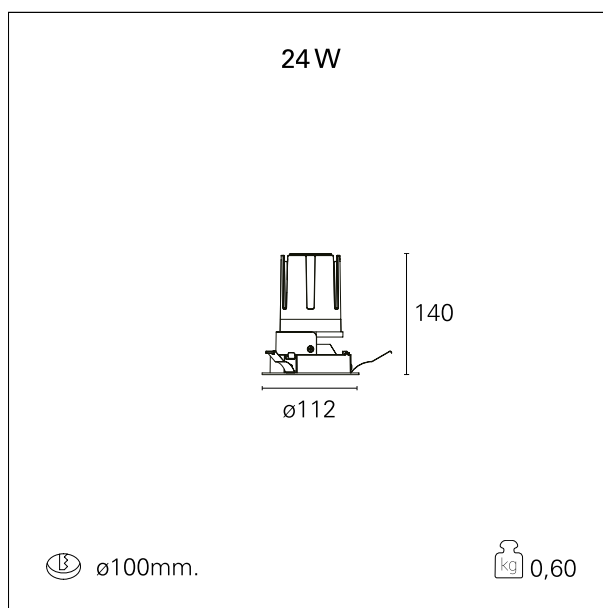

Nemo Fix - rounded

RTL21151DM - white ring / matt reflector - 24 W / 2700 K / CRI > 90

DESCRIZIONE

Quattro aperture di fascio con cut-off di 38° e versioni fino a UGR<17 permettono di ottenere il giusto equilibrio fra controllo delle luminanze e diffusione della luce. I moduli illuminanti sono tutti equipaggiati con led di ultima generazione con CRI > 90 e SDCM < 3. I riflettori secondari intercambiabili disponibili in cinque diverse finiture estetiche permettono di caratterizzare l'impianto anche successivamente alla prima installazione. Il cavetto di sicurezza in dotazione evita la caduta accidentale e il sistema di connessione al driver di tipo "fast plug" permette un'installazione rapida e sicura. Versione Nemo ADJ per luce di accento con orientabilità di 350° sul piano orizzontale e di 30° sul piano verticale. Nemo Fix per l'illuminazione verticale per il controllo dell'abbagliamento diretto e luce sfumata ai bordi del fascio.

switch 1...10V / Push

CARATTERISTICHE APPARECCHIO

tipo di installazione	Trimmed
materiale	Alluminio
colore	Bianco / Satinato
potenza	24 W
lumen output - emissione diretta	2064 lm
lumen output - emissione totale	2064 lm
efficacia	86 lm/W
diámetro	ø 112 mm.
dimensioni	h 140 mm.
peso netto	0,60 kg.

CARATTERISTICHE ELETTRICHE

alimentazione	220÷240 V
tipo di alimentazione	1...10V / Push
classe di isolamento	Classe II

CARATTERISTICHE MECCANICHE

Nemo Fix - rounded

RTL21151DM - white ring / matt reflector - 24 W / 2700 K / CRI > 90

IP apparecchio	IP40
IP vano ottico	IP40
IP vano incassato	IP40
IK	IK02

DIMENSIONI FORO D'INCASSO

diametro foro incasso **ø 100 mm.**

CLASSIFICAZIONE ENERGETICA

Le lampade di questo dispositivo non sono sostituibili.