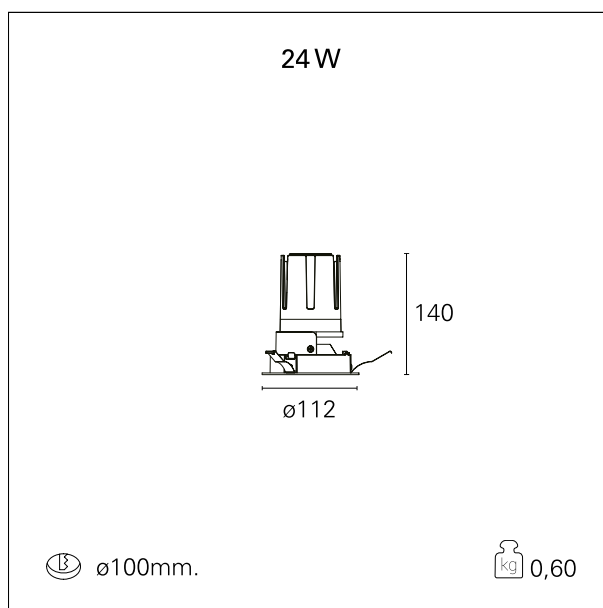

Nemo Fix - rounded

RTL21151PD - white ring / matt reflector - 24 W / 2700 K / CRI > 90

DESCRIZIONE

Quattro aperture di fascio con cut-off di 38° e versioni fino a UGR<17 permettono di ottenere il giusto equilibrio fra controllo delle luminanze e diffusione della luce. I moduli illuminanti sono tutti equipaggiati con led di ultima generazione con CRI > 90 e SDCM < 3. I riflettori secondari intercambiabili disponibili in cinque diverse finiture estetiche permettono di caratterizzare l'impianto anche successivamente alla prima installazione. Il cavetto di sicurezza in dotazione evita la caduta accidentale e il sistema di connessione al driver di tipo "fast plug" permette un'installazione rapida e sicura. Versione Nemo ADJ per luce di accento con orientabilità di 350° sul piano orizzontale e di 30° sul piano verticale. Nemo Fix per l'illuminazione verticale per il controllo dell'abbagliamento diretto e luce sfumata ai bordi del fascio.

switch

Pan Digital

CARATTERISTICHE APPARECCHIO

tipo di installazione	Trimmed
materiale	Alluminio
colore	Bianco / Satinato
potenza	24 W
lumen output - emissione diretta	2064 lm
lumen output - emissione totale	2064 lm
efficacia	86 lm/W
diametro	ø 112 mm.
dimensioni	h 140 mm.
peso netto	0,60 kg.

CARATTERISTICHE ELETTRICHE

alimentazione	220÷240 V
tipo di alimentazione	Pan Digital
classe di isolamento	Classe II

CARATTERISTICHE MECCANICHE

Nemo Fix - rounded

RTL21151PD - white ring / matt reflector - 24 W / 2700 K / CRI > 90

IP apparecchio	IP40
IP vano ottico	IP40
IP vano incassato	IP40
IK	IK02

DIMENSIONI FORO D'INCASSO

diametro foro incasso **ø 100 mm.**

CLASSIFICAZIONE ENERGETICA

Le lampade di questo dispositivo non sono sostituibili.