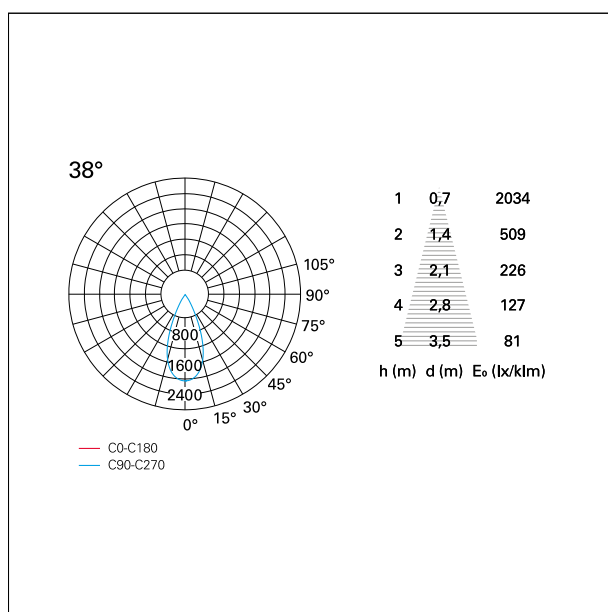

Nemo Fix - rounded

RTL21151 - white ring / matt reflector - 24 W / 2700 K / CRI > 90

effetto luminoso

ottica

apertura di fascio - diretta

UGR

cut-off

Proiettato

38°

38°

≤ 19

38°

FOTOMETRIA

GARANZIA

periodo

5 years