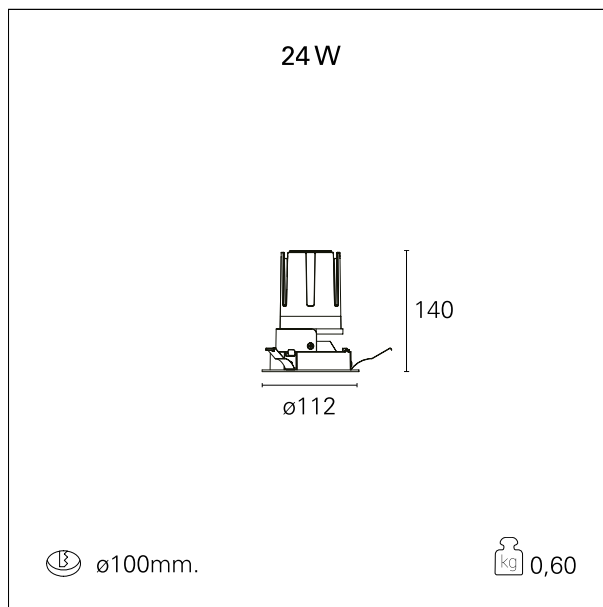

Nemo Fix - rounded

RTL21151 - white ring / matt reflector - 24 W / 2700 K / CRI > 90

DESCRIZIONE

Quattro aperture di fascio con cut-off di 38° e versioni fino a UGR<17 permettono di ottenere il giusto equilibrio fra controllo delle luminanze e diffusione della luce. I moduli illuminanti sono tutti equipaggiati con led di ultima generazione con CRI > 90 e SDCM < 3. I riflettori secondari intercambiabili disponibili in cinque diverse finiture estetiche permettono di caratterizzare l'impianto anche successivamente alla prima installazione. Il cavetto di sicurezza in dotazione evita la caduta accidentale e il sistema di connessione al driver di tipo "fast plug" permette un'installazione rapida e sicura. Versione Nemo ADJ per luce di accento con orientabilità di 350° sul piano orizzontale e di 30° sul piano verticale. Nemo Fix per l'illuminazione verticale per il controllo dell'abbagliamento diretto e luce sfumata ai bordi del fascio.

switch

On / Off

CARATTERISTICHE APPARECCHIO

tipo di installazione	Trimmed
materiale	Alluminio
colore	Bianco / Satinato
potenza	24 W
lumen output - emissione diretta	2064 lm
lumen output - emissione totale	2064 lm
efficacia	86 lm/W
diámetro	ø 112 mm.
dimensioni	h 140 mm.
peso netto	0,60 kg.

IP apparecchio	IP40
IP vano ottico	IP40
IP vano incassato	IP40
IK	IK02

DIMENSIONI FORO D'INCASSO

diametro foro incasso **ø 100 mm.**

CLASSIFICAZIONE ENERGETICA

Questo dispositivo è munito di lampade a LED integrate.