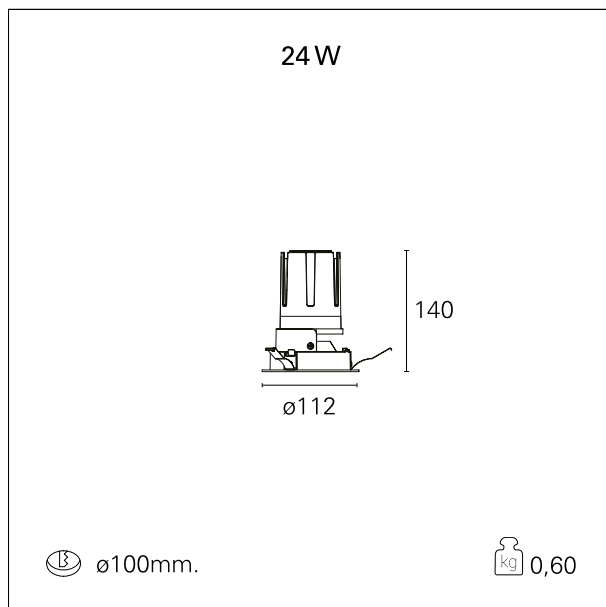

Nemo Fix - rounded

RTL21152DM - white ring / matt reflector - 24 W / 2700 K / CRI > 90

DESCRIZIONE

Quattro aperture di fascio con cut-off di 38° e versioni fino a UGR<17 permettono di ottenere il giusto equilibrio fra controllo delle luminanze e diffusione della luce. I moduli illuminanti sono tutti equipaggiati con led di ultima generazione con CRI > 90 e SDCM < 3. I riflettori secondari intercambiabili disponibili in cinque diverse finiture estetiche permettono di caratterizzare l'impianto anche successivamente alla prima installazione. Il cavetto di sicurezza in dotazione evita la caduta accidentale e il sistema di connessione al driver di tipo "fast plug" permette un'installazione rapida e sicura. Versione Nemo ADJ per luce di accento con orientabilità di 350° sul piano orizzontale e di 30° sul piano verticale. Nemo Fix per l'illuminazione verticale per il controllo dell'abbagliamento diretto e luce sfumata ai bordi del fascio.

switch 1...10V / Push

CARATTERISTICHE APPARECCHIO

tipo di installazione	Trimmed
materiale	Alluminio
colore	Bianco / Satinato
potenza	24 W
lumen output - emissione diretta	2070 lm
lumen output - emissione totale	2070 lm
efficacia	87 lm/W
diámetro	ø 112 mm.
dimensioni	h 140 mm.
peso netto	0,60 kg.

IP apparecchio	IP40
IP vano ottico	IP40
IP vano incassato	IP40
IK	IK02

DIMENSIONI FORO D'INCASSO

diametro foro incasso **ø 100 mm.**

CLASSIFICAZIONE ENERGETICA

Le lampade di questo dispositivo non sono sostituibili.