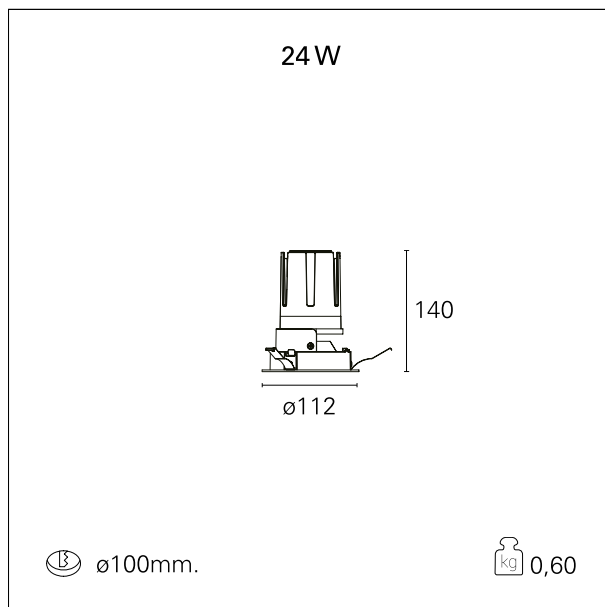

Nemo Fix - rounded

RTL21152PD - white ring / matt reflector - 24 W / 2700 K / CRI > 90

DESCRIZIONE

Quattro aperture di fascio con cut-off di 38° e versioni fino a UGR<17 permettono di ottenere il giusto equilibrio fra controllo delle luminanze e diffusione della luce. I moduli illuminanti sono tutti equipaggiati con led di ultima generazione con CRI > 90 e SDCM < 3. I riflettori secondari intercambiabili disponibili in cinque diverse finiture estetiche permettono di caratterizzare l'impianto anche successivamente alla prima installazione. Il cavetto di sicurezza in dotazione evita la caduta accidentale e il sistema di connessione al driver di tipo "fast plug" permette un'installazione rapida e sicura. Versione Nemo ADJ per luce di accento con orientabilità di 350° sul piano orizzontale e di 30° sul piano verticale. Nemo Fix per l'illuminazione verticale per il controllo dell'abbagliamento diretto e luce sfumata ai bordi del fascio.

switch

Pan Digital

CARATTERISTICHE APPARECCHIO

tipo di installazione	Trimmed
materiale	Alluminio
colore	Bianco / Satinato
potenza	24 W
lumen output - emissione diretta	2070 lm
lumen output - emissione totale	2070 lm
efficacia	87 lm/W
diametro	ø 112 mm.
dimensioni	h 140 mm.
peso netto	0,60 kg.

CARATTERISTICHE ELETTRICHE

alimentazione	220÷240 V
tipo di alimentazione	Pan Digital
classe di isolamento	Classe II

CARATTERISTICHE MECCANICHE

Nemo Fix - rounded

RTL21152PD - white ring / matt reflector - 24 W / 2700 K / CRI > 90

IP apparecchio	IP40
IP vano ottico	IP40
IP vano incassato	IP40
IK	IK02

DIMENSIONI FORO D'INCASSO

diametro foro incasso **ø 100 mm.**

CLASSIFICAZIONE ENERGETICA

Le lampade di questo dispositivo non sono sostituibili.