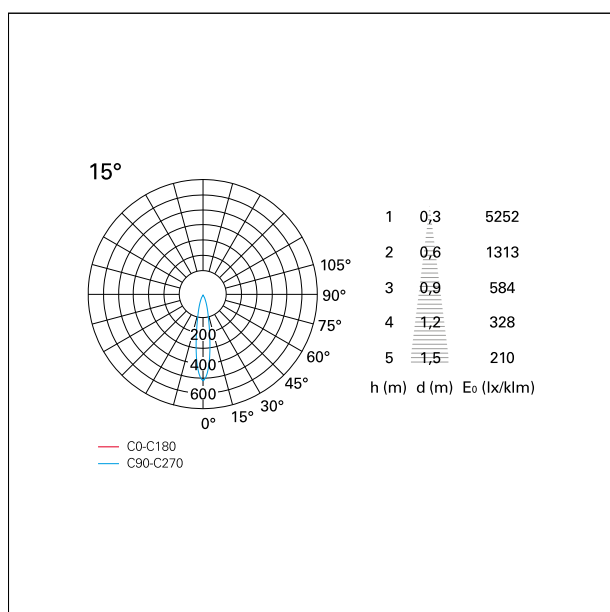

Nemo Fix - rounded

RTL21153CA - white ring / matt reflector - 33 W / 2700 K / CRI > 90

effetto luminoso

ottica

apertura di fascio - diretta

UGR

cut-off

Proiettato

15°

15°

≤ 17

38°

FOTOMETRIA

GARANZIA

periodo

5 years