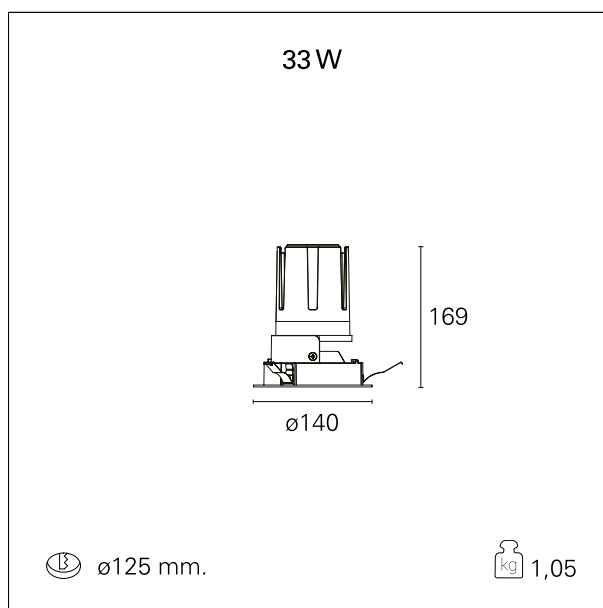

Nemo Fix - rounded

RTL21153CA - white ring / matt reflector - 33 W / 2700 K / CRI > 90

DESCRIZIONE

Quattro aperture di fascio con cut-off di 38° e versioni fino a UGR<17 permettono di ottenere il giusto equilibrio fra controllo delle luminanze e diffusione della luce. I moduli illuminanti sono tutti equipaggiati con led di ultima generazione con CRI > 90 e SDCM < 3. I riflettori secondari intercambiabili disponibili in cinque diverse finiture estetiche permettono di caratterizzare l'impianto anche successivamente alla prima installazione. Il cavetto di sicurezza in dotazione evita la caduta accidentale e il sistema di connessione al driver di tipo "fast plug" permette un'installazione rapida e sicura. Versione Nemo ADJ per luce di accento con orientabilità di 350° sul piano orizzontale e di 30° sul piano verticale. Nemo Fix per l'illuminazione verticale per il controllo dell'abbagliamento diretto e luce sfumata ai bordi del fascio.

switch

Casambi

CARATTERISTICHE APPARECCHIO

tipo di installazione	Trimmed
materiale	Alluminio
colore	Bianco / Satinato
potenza	33 W
lumen output - emissione diretta	2938 lm
lumen output - emissione totale	2938 lm
efficacia	89 lm/W
diametro	Ø 140 mm.
dimensioni	h 169 mm.
peso netto	1,05 kg.

IP apparecchio	\
IP vano ottico	IP40
IP vano incassato	IP20
IK	IK02

DIMENSIONI FORO D'INCASSO

diametro foro incasso **ø 125 mm.**

CLASSIFICAZIONE ENERGETICA

Le lampade di questo dispositivo non sono sostituibili.