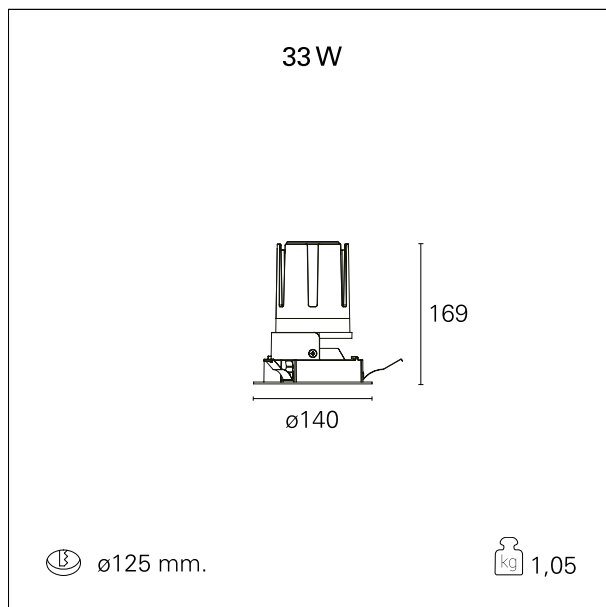

Nemo Fix - rounded

RTL21153DM - white ring / matt reflector - 33 W / 2700 K / CRI > 90

DESCRIZIONE

Quattro aperture di fascio con cut-off di 38° e versioni fino a UGR<17 permettono di ottenere il giusto equilibrio fra controllo delle luminanze e diffusione della luce. I moduli illuminanti sono tutti equipaggiati con led di ultima generazione con CRI > 90 e SDCM < 3. I riflettori secondari intercambiabili disponibili in cinque diverse finiture estetiche permettono di caratterizzare l'impianto anche successivamente alla prima installazione. Il cavetto di sicurezza in dotazione evita la caduta accidentale e il sistema di connessione al driver di tipo "fast plug" permette un'installazione rapida e sicura. Versione Nemo ADJ per luce di accento con orientabilità di 350° sul piano orizzontale e di 30° sul piano verticale. Nemo Fix per l'illuminazione verticale per il controllo dell'abbagliamento diretto e luce sfumata ai bordi del fascio.

switch 1...10V / Push

CARATTERISTICHE APPARECCHIO

tipo di installazione	Trimmed
materiale	Alluminio
colore	Bianco / Satinato
potenza	33 W
lumen output - emissione diretta	2938 lm
lumen output - emissione totale	2938 lm
efficacia	89 lm/W
diámetro	Ø 140 mm.
dimensioni	h 169 mm.
peso netto	1,05 kg.

IP apparecchio	\
IP vano ottico	IP40
IP vano incassato	IP20
IK	IK02

DIMENSIONI FORO D'INCASSO

diametro foro incasso **ø 125 mm.**

CLASSIFICAZIONE ENERGETICA

Le lampade di questo dispositivo non sono sostituibili.