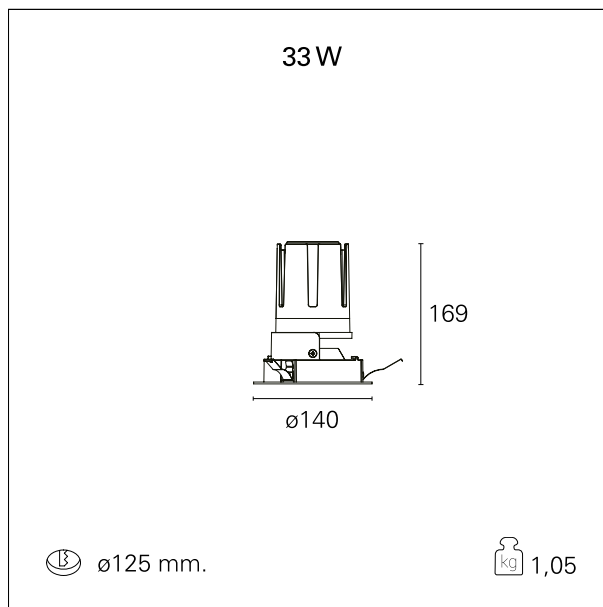

Nemo Fix - rounded

RTL21153PD - white ring / matt reflector - 33 W / 2700 K / CRI > 90

DESCRIZIONE

Quattro aperture di fascio con cut-off di 38° e versioni fino a UGR<17 permettono di ottenere il giusto equilibrio fra controllo delle luminanze e diffusione della luce. I moduli illuminanti sono tutti equipaggiati con led di ultima generazione con CRI > 90 e SDCM < 3. I riflettori secondari intercambiabili disponibili in cinque diverse finiture estetiche permettono di caratterizzare l'impianto anche successivamente alla prima installazione. Il cavetto di sicurezza in dotazione evita la caduta accidentale e il sistema di connessione al driver di tipo "fast plug" permette un'installazione rapida e sicura. Versione Nemo ADJ per luce di accento con orientabilità di 350° sul piano orizzontale e di 30° sul piano verticale. Nemo Fix per l'illuminazione verticale per il controllo dell'abbagliamento diretto e luce sfumata ai bordi del fascio.

switch

Pan Digital

CARATTERISTICHE APPARECCHIO

tipo di installazione	Trimmed
materiale	Alluminio
colore	Bianco / Satinato
potenza	33 W
lumen output - emissione diretta	2938 lm
lumen output - emissione totale	2938 lm
efficacia	89 lm/W
diámetro	Ø 140 mm.
dimensioni	h 169 mm.
peso netto	1,05 kg.

CARATTERISTICHE ELETTRICHE

alimentazione	220÷240 V
tipo di alimentazione	Pan Digital
classe di isolamento	Classe II

CARATTERISTICHE MECCANICHE

Nemo Fix - rounded

RTL21153PD - white ring / matt reflector - 33 W / 2700 K / CRI > 90

IP apparecchio	\
IP vano ottico	IP40
IP vano incassato	IP20
IK	IK02

DIMENSIONI FORO D'INCASSO

diametro foro incasso **ø 125 mm.**

CLASSIFICAZIONE ENERGETICA

Le lampade di questo dispositivo non sono sostituibili.